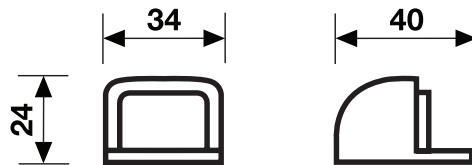

# L 190

design Valli Workshop

**L 190**

**Fermaporta**

Door stop

**Ottone / Brass**

**Oro Lucido / Polished Brass**

**Cromo / Chrome**