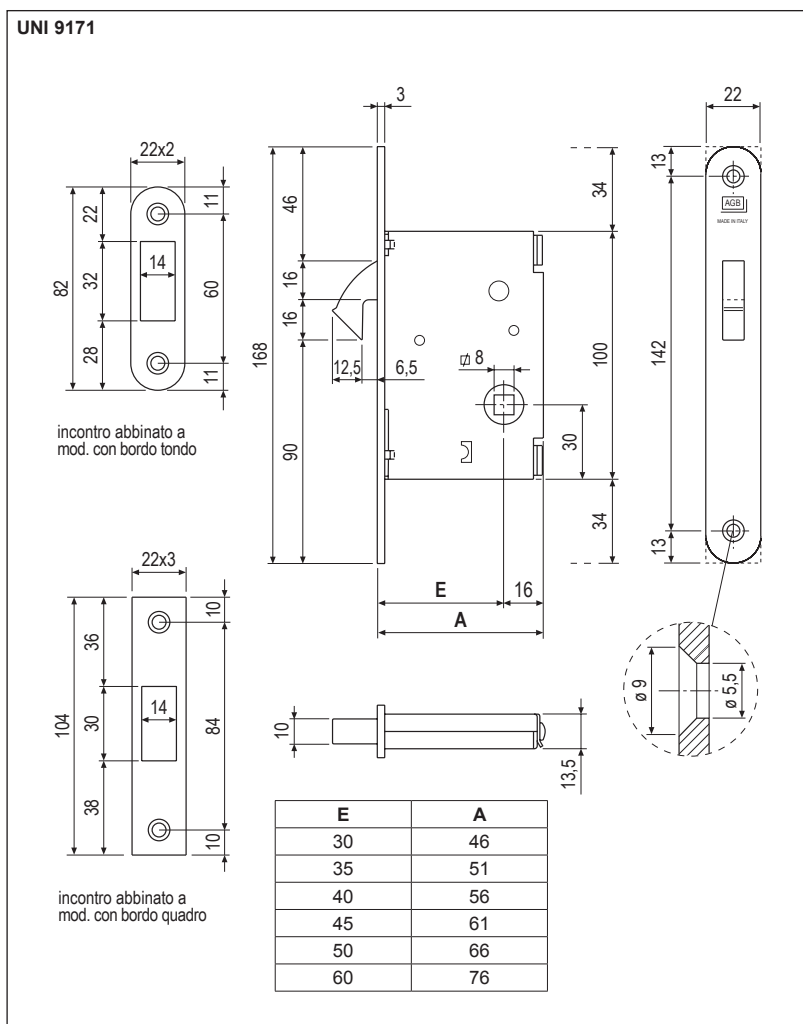

Mod. 701 bordo tondo/quadro bagno, frontale 22 mm

Descrizione

Serratura da incasso con gancio rientrante, completa di incontro. Realizzata interamente in acciaio. Frontale da 22 mm con bordo tondo o quadro. Sei entrate da 30 a 60 mm. Quadro maniglia da 8 mm.

Utilizzo

Serratura per porte interne in legno scorrevoli o a libro, che non richiedono il bloccaggio con la chiave. Possono essere abbinati ad un pomolo con quadro 6 mm impiegando il riduttore cod. B00502.15.01.

Fissaggio

Praticare sul pannello una cava ed una fresata con le dimensioni indicate nel disegno. Fissare serratura e l'incontro con quattro viti da 4x25 mm.

NB. Scatola con una serratura e incontro. A richiesta può essere fornita la confezione senza incontro (variante 503).

Specifiche d'ordine

Materiale	CODICE DI VENDITA			□
	Rif.	Entrata	Finitura	
ACCIAIO	B00703	30-35-40-45-50-60	XX	8 mm

Specifiche d'ordine

Materiale	CODICE DI VENDITA			□
	Rif.	Entrata	Finitura	
ACCIAIO	B00706	30-35-40-45-50-60	XX	8 mm