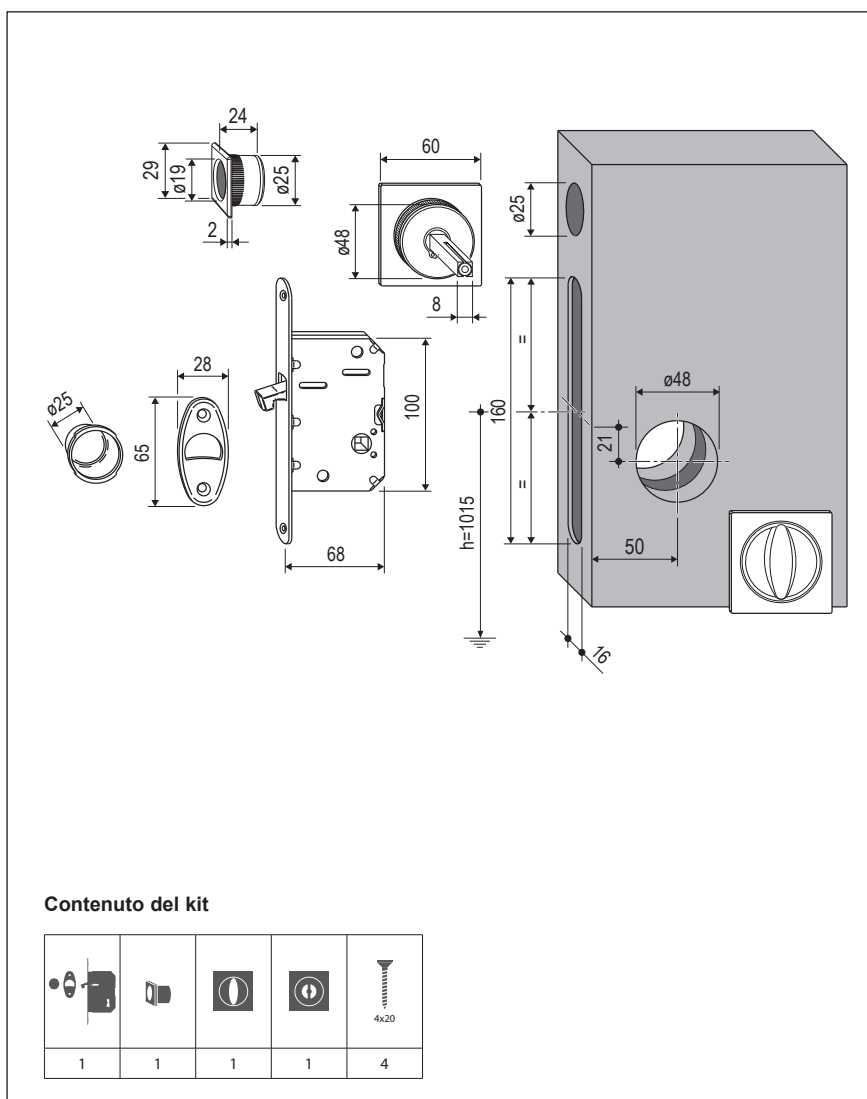

Scivola Tre Kit A quadro - pomolo/bottone, spess. porta 40-48 mm

Descrizione

Kit con serratura a gancio e maniglietta da incasso su rosetta quadra, senza bloccaggio a chiave. Apertura d'emergenza dall'esterno con nottolino ad intaglio. Tutti gli elementi sono stati studiati per contenere l'ingombro all'interno del pannello.

Utilizzo

Per porte scorrevoli a scomparsa in legno di bagni o comunque di locali dove la porta viene chiusa sempre da un solo lato e che non necessitano di essere bloccati con la chiave. Adatto per pannelli di spessore compreso tra 40 e 48 mm.

Fissaggio

Le rosette sono fissate direttamente tramite quadro ad espansione, adattandosi automaticamente a spessori porta da 40 a 48 mm, senza l'utilizzo di viti o sottopiacche in plastica.

Seguire le istruzioni di montaggio inserite all'interno della confezione. Per i fori d'incasso delle rosette sono disponibili le frese art. Z00005.48.01 - diametro 48 mm.

NB. Tutti i componenti del kit sono inclusi in un'unica confezione.

Contenuto del kit

1	1	1	1	4x20

FISSAGGIO MANIGLIETTE

Specifiche d'ordine

Materiale	Articolo	X	Y	Z
ACCIAIO	B04964.50.XX	1	12,5	3

NB. Riferirsi al listino in vigore per verificare la disponibilità delle finiture.