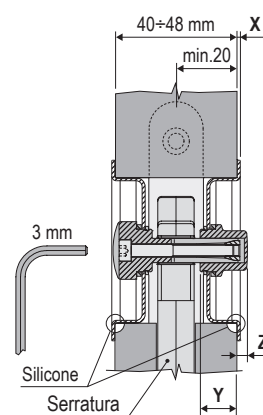

Scivola Tre Kit A quadro - pomolo/bottone, spess. porta 40-48 mm

Descrizione

Kit con serratura a gancio e maniglietta da incasso su rosetta quadra, senza bloccaggio a chiave. Apertura d'emergenza dall'esterno con nottolino ad intaglio. Tutti gli elementi sono stati studiati per contenere l'ingombro all'interno del pannello.

Utilizzo

Per porte scorrevoli a scomparsa in legno di bagni o comunque di locali dove la porta viene chiusa sempre da un solo lato e che non necessitano di essere bloccati con la chiave. Adatto per pannelli di spessore compreso tra 40 e 48 mm.

Fissaggio

Le rosette sono fissate direttamente tramite quadro ad espansione, adattandosi automaticamente a spessori porta da 40 a 48 mm, senza l'utilizzo di viti o sottopiacche in plastica.

Seguire le istruzioni di montaggio inserite all'interno della confezione. Per i fori d'incasso delle rosette sono disponibili le frese art. Z00005.48.01 - diametro 48 mm.

NB. Tutti i componenti del kit sono inclusi in un'unica confezione.

Contenuto del kit

1	1	1	1	4x20

FISSAGGIO MANIGLIETTE

Specifiche d'ordine

Materiale	Articolo	X	Y	Z
ACCIAIO	B04964.50.XX	1	12,5	3

NB. Riferirsi al listino in vigore per verificare la disponibilità delle finiture.