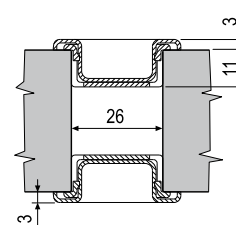

Scivola Kit H ovale - placche con foro chiave

Descrizione

Kit placche da incasso in ottone con foro chiave per porte scorrevoli e a libro.

Utilizzo

Da abbinare alle serrature a gancio mod.701 su porte interne in legno scorrevoli o a libro.

Fissaggio

Le placche sono fissate senza viti in vista, mediante sottopiastre con aggancio a scatto.

NB. Tutti i componenti del kit sono inclusi in un'unica confezione.

Esempio di applicazione con mod. 701

Contenuto del kit

1	2	2	3x16

FISSAGGIO E INGOMBRO DELLA SOTTOPIASTRA

MONTAGGIO PLACCHE

- 1) Forare il pannello.
- 2) Inserire le sottopiastre nei fori praticati e fissarle con le apposite viti.
- 3) Fissare a pressione le placche sulle sottopiastre.