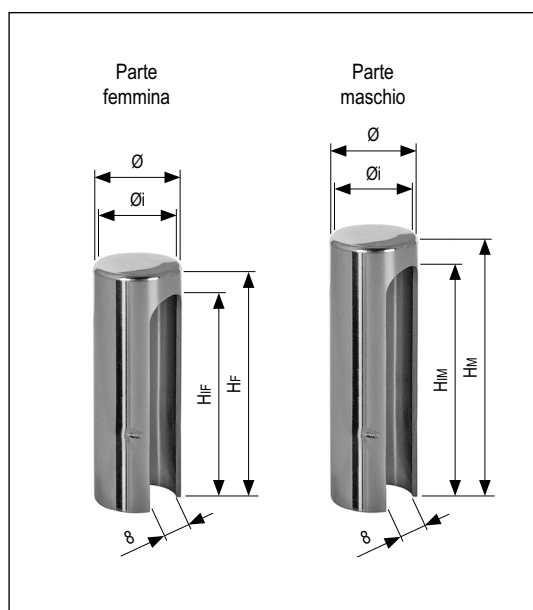

## Per cerniere ALUFIX

### Specifiche d'ordine

Materiale	Articolo	$\varnothing$	$\varnothing_i$	Hf	Hm	Hif	Him
<b>OTTONE</b>	E01128.20.XX	22	20	61	69	53	60
<b>ALLUMINIO</b>	E01129.20.XX	22	20	61	69	53	60

**NB.** Riferirsi al listino in vigore per verificare la disponibilità delle finiture.