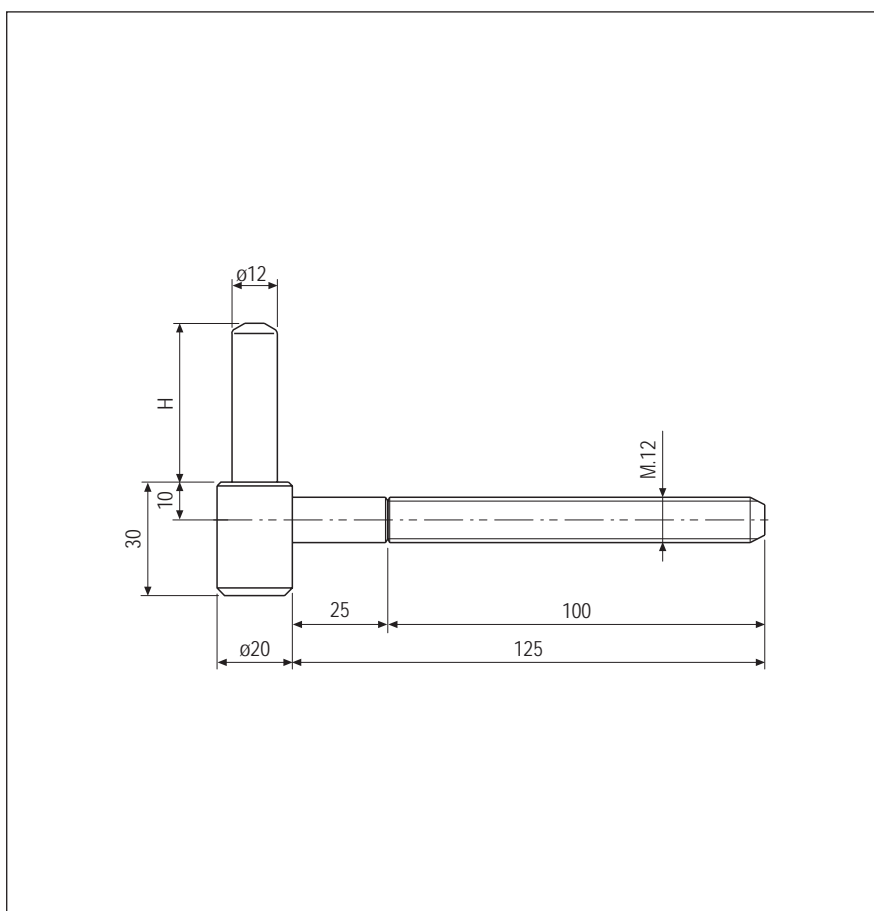

Per muro, con perno fisso - Mod. 186

**Descrizione**

Cardine diametro 20 mm, con perno fisso e gambo M12x125.

Utilizzo

Per imposte che devono essere montate direttamente a muro.

Da abbinare a bandelle tradizionali o cavallotti, a seconda del modello:

- Cardine art. H00186: da abbinare a bandelle aventi asola $\varnothing 12$ mm e altezza 30 mm oppure ai cavallotti con gambo decentrato art. H00148.20

- Cardine art. H00187: da abbinare a bandelle aventi asola $\varnothing 12$ mm e altezza 40 mm

Fissaggio

Con tassello o con malta chimica.

**Specifiche d'ordine**

Finitura	Articolo	\varnothing	H
Zinco Tropical	H00186.20.04	20	32
	H00187.20.04	20	42
Nero	H00186.20.93	20	32
	H00187.20.93	20	42