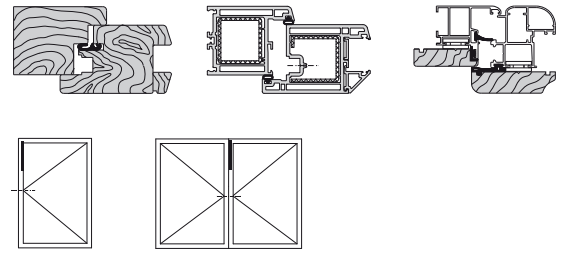

# Prolunga per Sicurtop con nottolino a fungo telescopico

**Descrizione**

Prolunga superiore da 600 mm a fungo telescopico autoregolante rasabile a 265 mm. Frontale 16 mm. Nottolino registrabile con chiave esagonale da 11 mm, corsa 20 mm.

**Utilizzo**

Sono necessarie alla modifica dei campi di applicazione delle serrature Sicurtop frontale 16 mm, con nottolini a fungo telescopici.

**Fissaggio**

Con viti 3.5x35 a filetto parziale.

**Posizione fori vite**

	Rif A-B
	
1°	32
2°	185
3°	410
4°	490
5°	570

**Specifiche d'ordine**

Articolo	Frontale mm		
W99800.00.17	16	600	1