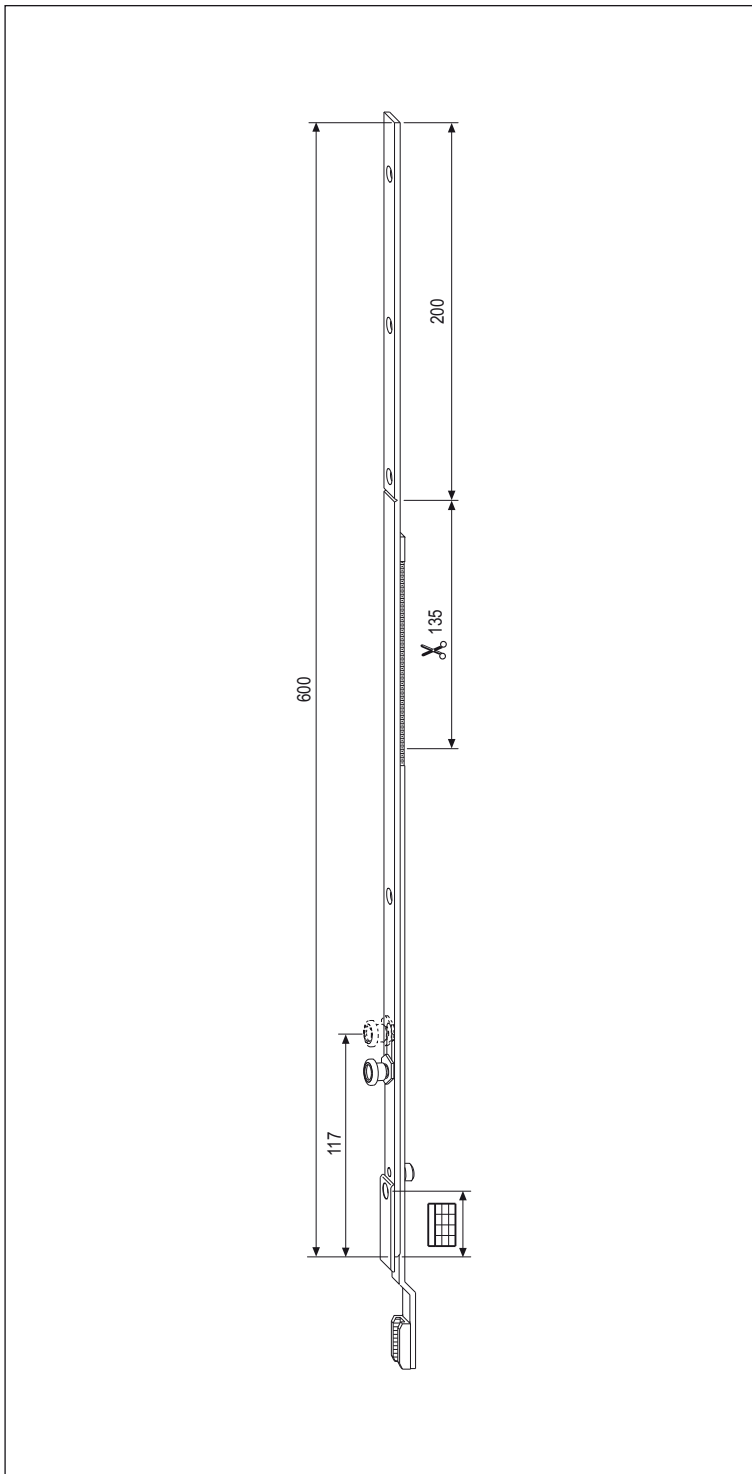

# Prolunga per Sicurtop con nottolino a fungo telescopico

**Descrizione**

Prolunga superiore da 600 mm a fungo telescopico autoregolante rasabile a 265 mm. Frontale 16 mm. Nottolino registrabile con chiave esagonale da 11 mm, corsa 20 mm.

**Utilizzo**

Sono necessarie alla modifica dei campi di applicazione delle serrature Sicurtop frontale 16 mm, con nottolini a fungo telescopici.

**Fissaggio**

Con viti 3.5x35 a filetto parziale.

**Posizione fori vite**

	Rif A-B
	
1°	32
2°	185
3°	410
4°	490
5°	570

**Specifiche d'ordine**

Articolo	Frontale mm		
W99800.00.17	16	600	1