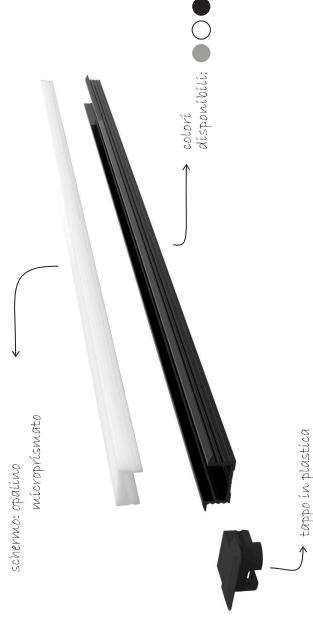

Lampade a incasso **Chiasso**

schermo: opalino  
intorcescrivato

scala 1:1

Lampada utilizzabile sia da incasso che da cartongesso, se applicata alla sua clip con molla.

Applicazioni

COMBINAZIONI DISPONIBILI

## Accessori

La nuova clip con molla integrata per rendere Chiasso una lampada anche da cartongesso. Questa applicazione permette di trasformare gli spazi in ambienti piacevoli e accoglienti. La clip è facilmente installabile e la sua forma garantisce perfetta aderenza alla lampada

## Applicazioni

CHIASSO FK-CG

Clip in ferro con molle per cartongesso. Viene montata sul profilo Chiasso attraverso la clip in acciaio