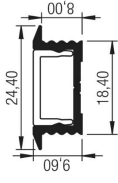

Lampade a incasso **Chiasso**

schermo: opalino  
intorcescrivato

scala 1:1

Lampada utilizzabile sia da incasso che da cartongesso, se applicata alla sua clip con molla.

Applicazioni

COMBINAZIONI DISPONIBILI