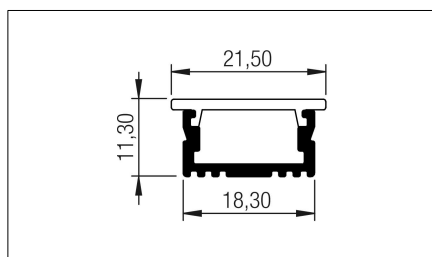

MANUALE D'UTILIZZO LAMPADA MINIGHOST

Unità di misura espressa in mm

Classe di isolamento III (la protezione è garantita dalla bassa tensione di alimentazione 12V-24V).

Apparecchio conforme alle Direttive CEE 93/68 - CEE 89/336 - EN 60598