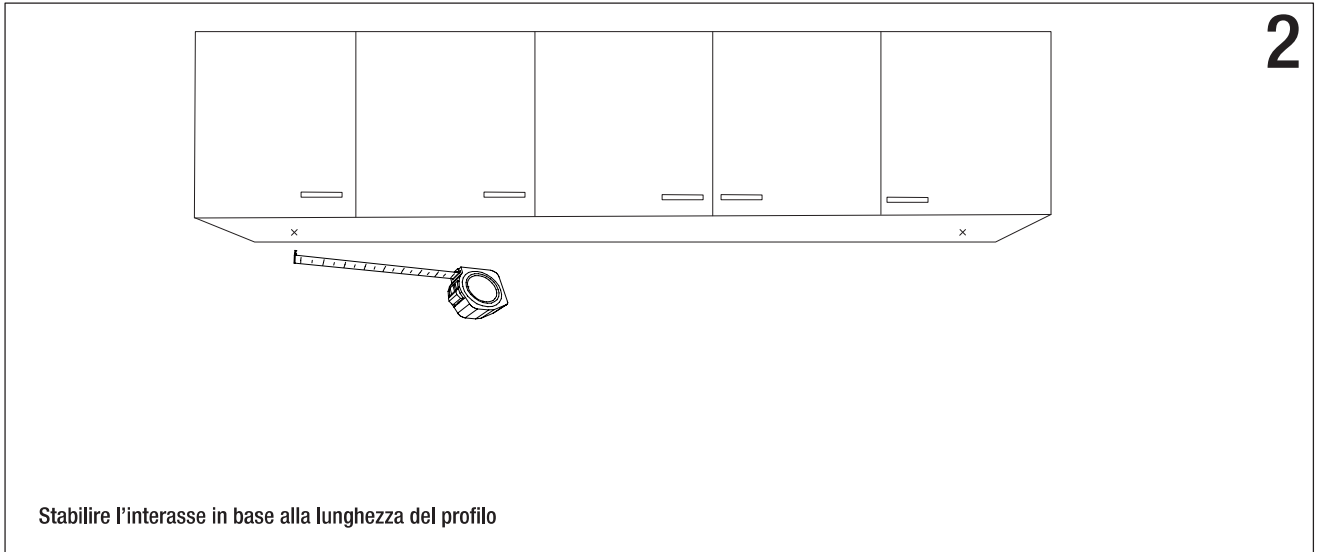

Attrezzatura per il montaggio

Montaggio