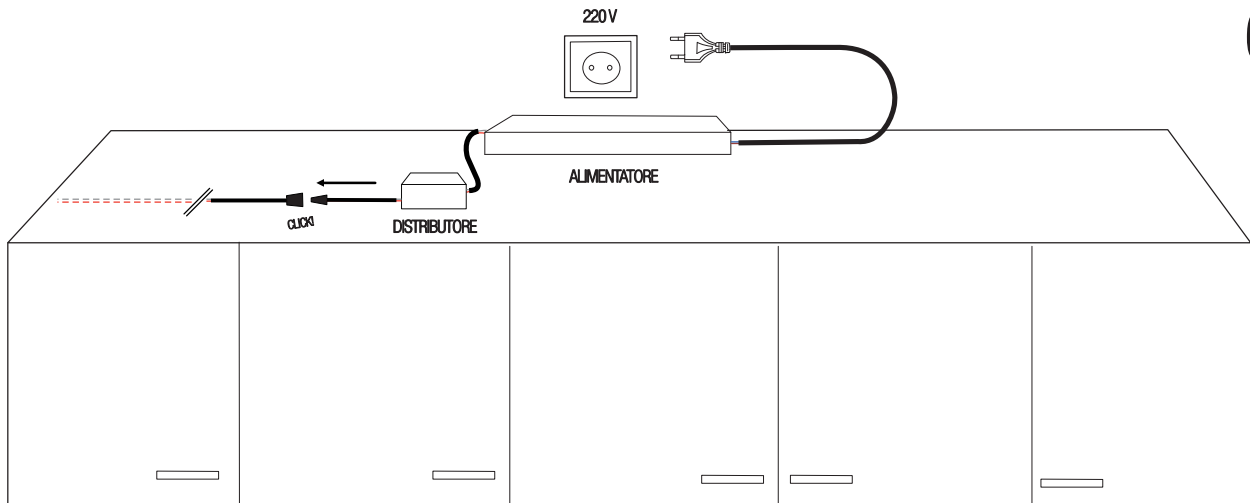

In caso di danneggiamento del cavo flessibile esterno, lo stesso va sostituito dal produttore o dal servizio di assistenza autorizzato.

La morsettiera per il collegamento alla rete NON è inclusa. L'installazione può richiedere l'intervento di personale qualificato.

Attrezzatura per il montaggio

Montaggio

4

5

Consigliato l'utilizzo di una clip ogni 60 cm

6

7