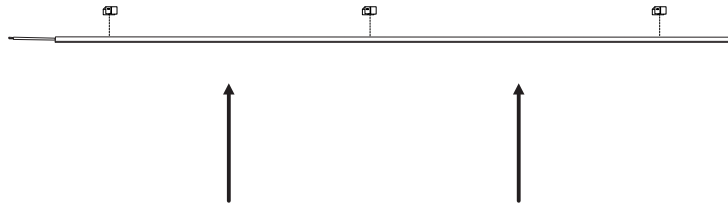

4

5

Consigliato l'utilizzo di una clip ogni 60 cm

6