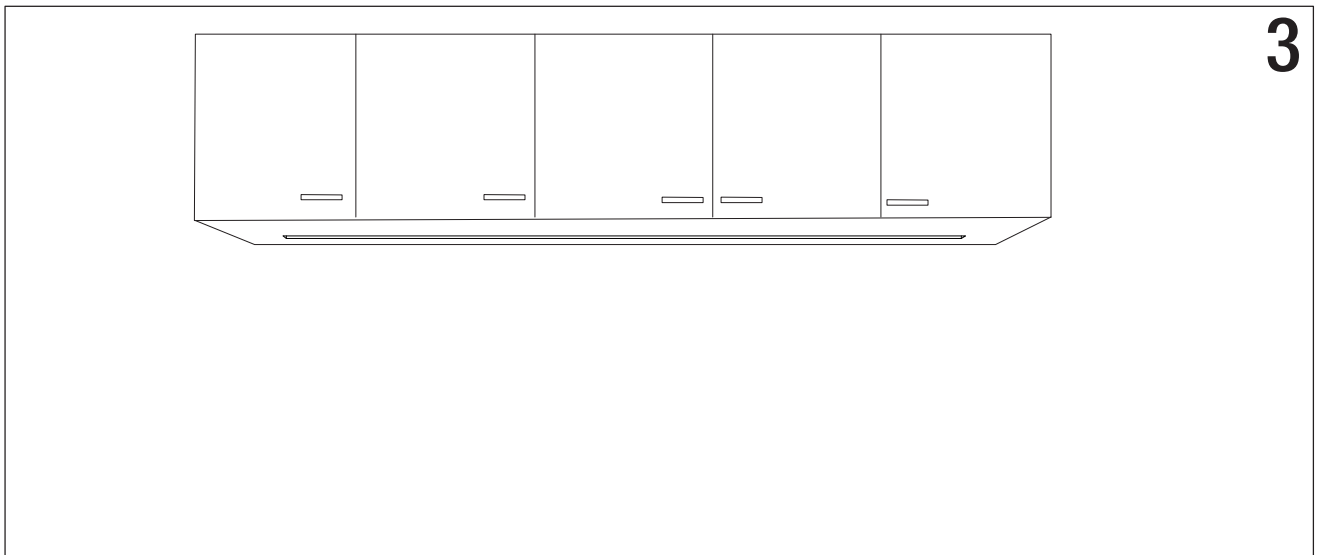

Attrezzatura per il montaggio

Montaggio