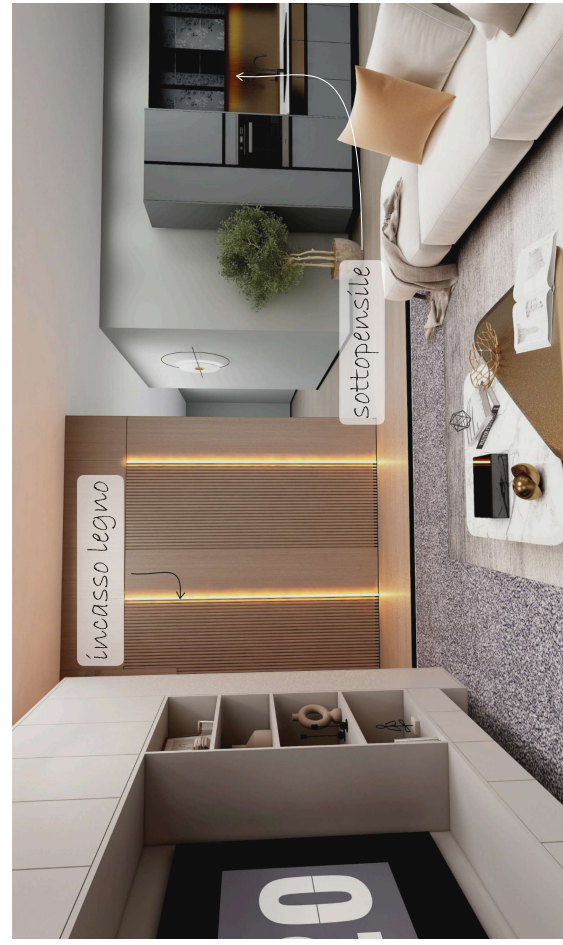

scatola 1:1
Lampada che viene utilizzata in particolare per applicazioni in fessata, sottopensili, mensole e ripiani

Applicazioni

COMBINAZIONI DISPONIBILI

POTENZA	VOLT	LUMEN	CCT	INTERRUTTORI
9,6 watt/rim	24 V	960/986/1076 lm/ml	2700/3000/4000 K	touch on-off/touch dimmer/pir
14,4 watt/rim	24 V	1944/2016/2160 lm/ml	2700/3000/4000 K	touch on-off/touch dimmer/pir
19,2 watt/rim	24 V	2920/2785 lm/ml	3000/4000 K	touch on-off/touch dimmer/pir
RGB+WW	24 V			