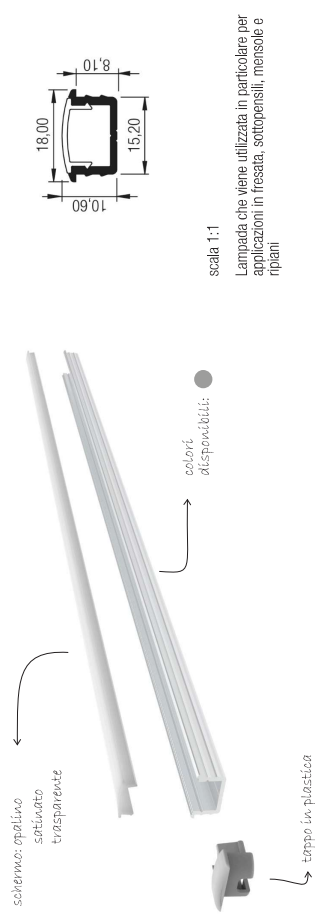

scatola 1:1
Lampada che viene utilizzata in particolare per applicazioni in fessata, sottopensili, mensole e ripiani

Applicazioni

COMBINAZIONI DISPONIBILI

POTENZA	VOLT	LUMEN	CCT	INTERRUTTORI
9,6 watt/rim	24 V	960/986/1076 lm/ml	2700/3000/4000 K	touch on-off/touch dimmer/pir
14,4 watt/rim	24 V	1944/2016/2160 lm/ml	2700/3000/4000 K	touch on-off/touch dimmer/pir
19,2 watt/rim	24 V	2920/2785 lm/ml	3000/4000 K	touch on-off/touch dimmer/pir
RGB+WW	24 V			