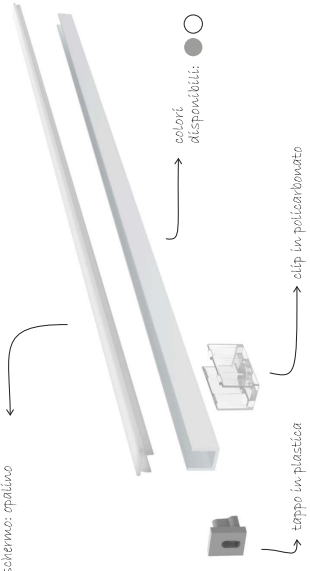

scale 1:1

Grazie alle sue dimensioni ridotte, Mini è una lampada che si adatta all'installazione negli spazi più limitati. Viene utilizzata all'esterno con clip o incasso in fessata su mensole o fianchi di armadio