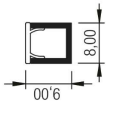

scale 1:1

Grazie alle sue dimensioni ridotte, Mini è una lampada che si adatta all'installazione negli spazi più limitati. Viene utilizzata all'esterno con clip o incasso in fessata su mensole o fianchi di armadio