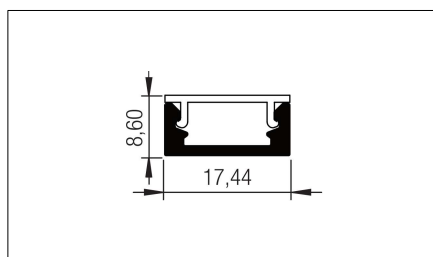

MANUALE D'UTILIZZO

LAMPADA VENEZIA

Unità di misura espressa in mm

Classe di isolamento III (la protezione è garantita dalla bassa tensione di alimentazione 12V-24V).

Apparecchio conforme alle Direttive CEE 93/68 - CEE 89/336 - EN 60598