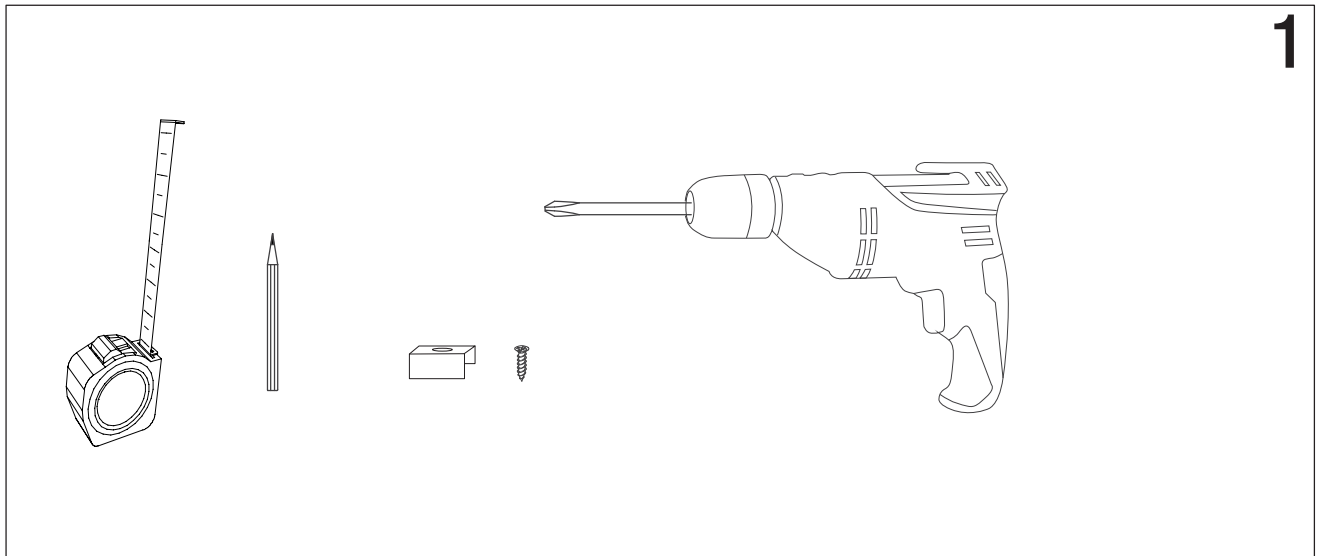

Attrezzatura per il montaggio