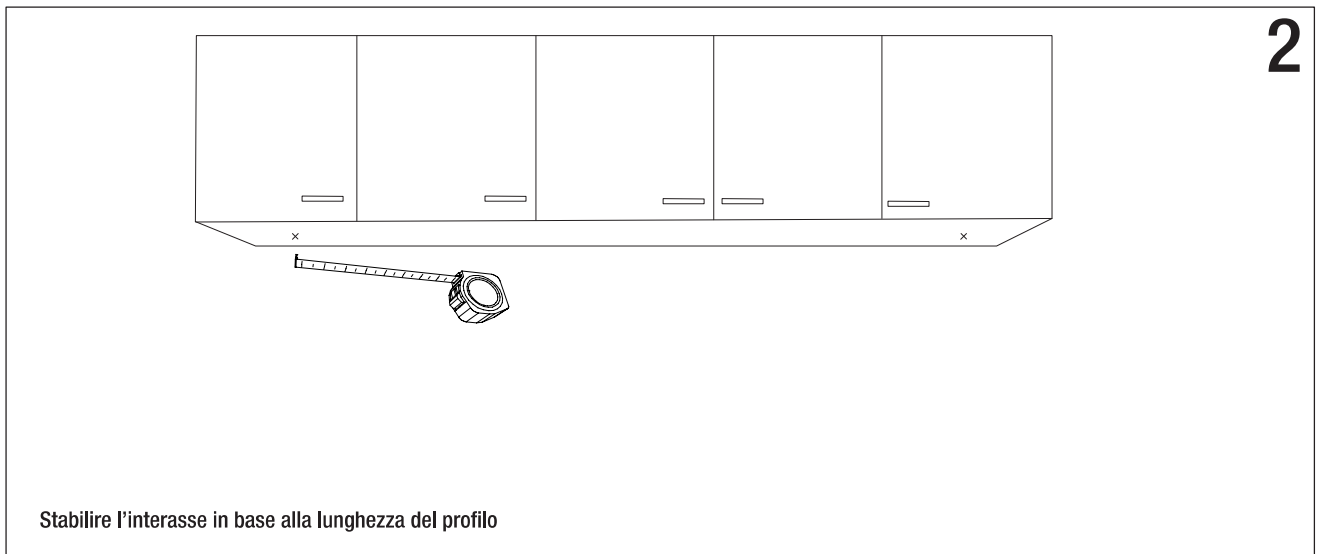

Attrezzatura per il montaggio

Montaggio