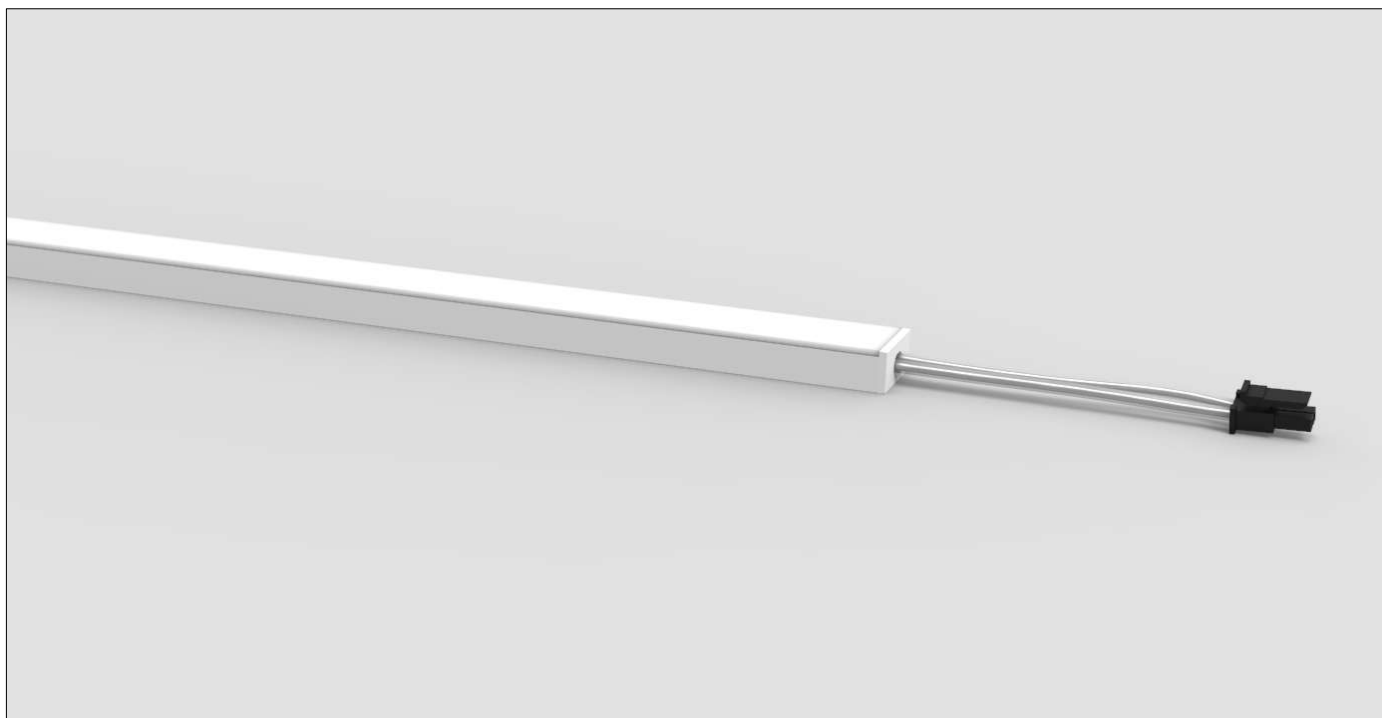

MANUALE D'UTILIZZO

LAMPADA VENEZIA

Unità di misura espressa in mm

Classe di isolamento III (la protezione è garantita dalla bassa tensione di alimentazione 12V-24V).

Apparecchio conforme alle Direttive CEE 93/68 - CEE 89/336 - EN 60598