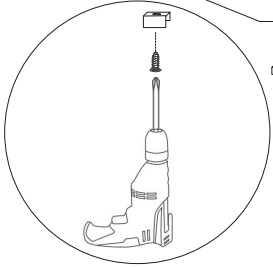

In caso di danneggiamento del cavo flessibile esterno, lo stesso va sostituito dal produttore o dal servizio di assistenza autorizzato.

La morsettiera per il collegamento alla rete NON è inclusa. L'installazione può richiedere l'intervento di personale qualificato.

Attrezzatura per il montaggio

Montaggio

4

Consigliato l'utilizzo di una clip ogni 60 cm

5

NEXT

6