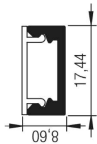

Venezia

Lampade a platone

schermo opalino

scala 1:1

Applicazioni

COMBINAZIONI DISPONIBILI

POTENZA	VOLT	LUMEN	CCT	INTERRUTTORI
9,6 watt/m	24V	960/886/1075 lm/m	2700/3000/4000K	touch on-off/touch dimmer/pil
14,4 watt/m	24V	1944/2016/2160 lm/m	2700/3000/4000K	touch on-off/touch dimmer/pil
19,2 watt/m	24V	2900/2785 lm/m	3000/4000 K	touch on-off/touch dimmer/pil
12 watt/m	48V	1400/1520/1630 lm/m	2700/3000/4000 K