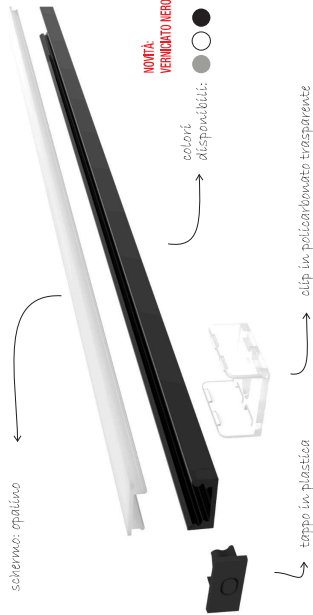

Venezia

Lampade a platone

schermo opalino