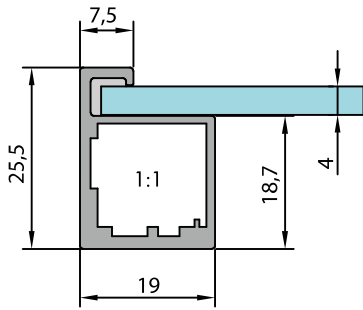

**PROFIL | PROFILE**

SAS 001

**A**  
ANTRAZIT MATT ELOXIERT  
| ANTRACITE MATT ANODISED

**FÜLLUNG | INLAY**

**E**  
TRANSPARENT  
| TRANSPARENT

SAS 999

SAS E999

KOMPATIBEL MIT | COMPATIBLE WITH:  
 - SALICE AIR  
 - ANKOR DS  
 - TIOMOS H AL  
 (D/W = 4MM!!)