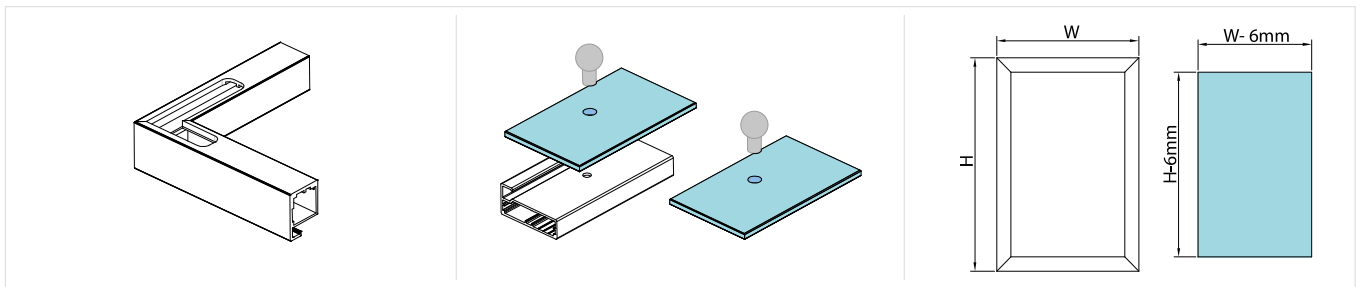

SAS 999

KOMPATIBEL MIT | COMPATIBLE WITH:
- SALICE AIR
- ANKOR DS
- TIOMOS H AL
(D/W = 4MM!!)

SAS VOG02G

SAS 999H

KOMPATIBEL MIT | COMPATIBLE WITH:
- SALICE AIR
- ANKOR DS
- TIOMOS H AL
(D/W = 4MM!!)