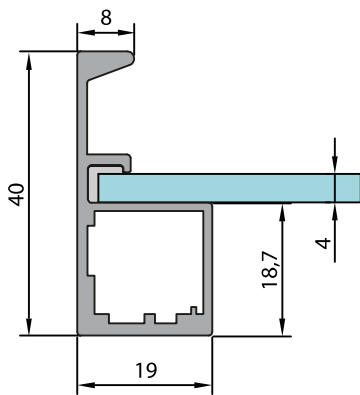

**PROFIL | PROFILE**

SAS 001

**A**  
ANTRAZIT MATT ELOXIERT  
| ANTRACITE MATT ANODISED

**FÜLLUNG | INLAY**

**E**  
TRANSPARENT  
| TRANSPARENT

SAS 999

SAS E999

KOMPATIBEL MIT | COMPATIBLE WITH:  
 - SALICE AIR  
 - ANKOR DS  
 - TIOMOS H AL  
 (D/W = 4MM!!)

SAS VOG02G

SAS 999H

SAS E999

KOMPATIBEL MIT | COMPATIBLE WITH:  
 - SALICE AIR  
 - ANKOR DS  
 - TIOMOS H AL  
 (D/W = 4MM!!)

SAS VOG02G