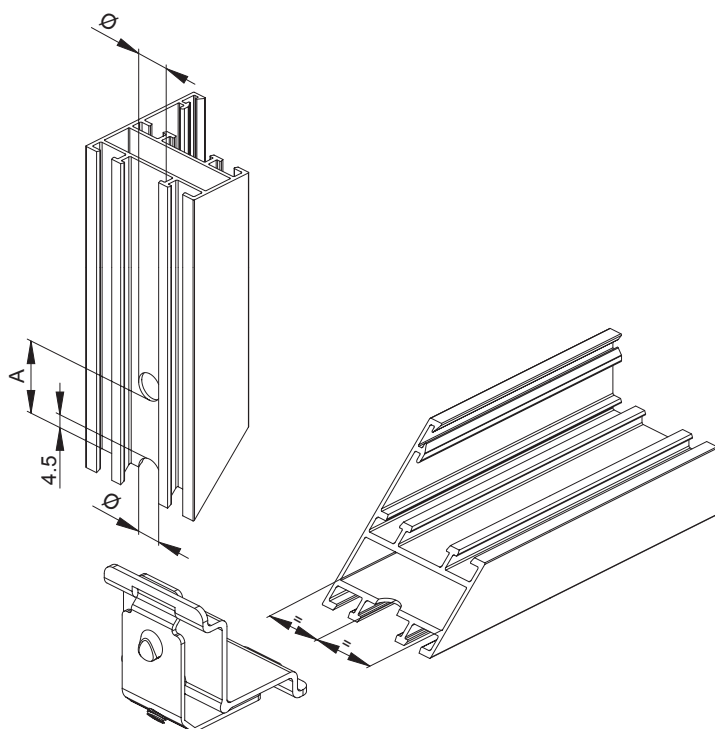

## SQUADRETTA AD AGGANCIO ESTERNO

Squadretta ad aggancio esterno | Corner with external clasping  
 Equerre a accrochage exterior | Escuadra de agarre externo

Cursore, squadro e grano di bloccaggio M6 in acciaio zincato.

Galvanized steel slider, square and M6 setscrew.

Curseur, équerre et grain de blocage M6 en acier zingué.

Corredera, escuadra y tornillo prisionero de bloqueo M6 de acero galvanizado.

ART.	0121   0122   0123			
Imballo   Package   Conditionnement   Embalaje	200 PZ			
Finiture disponibili   Available finishes Finitions disponibles   Acabados disponibles	1	2	3	4

ART.	L	H	Ø	A
0121	23.5	10	9	24.5
0122	41	10	9	24.5
0123	36	10	9	24.5