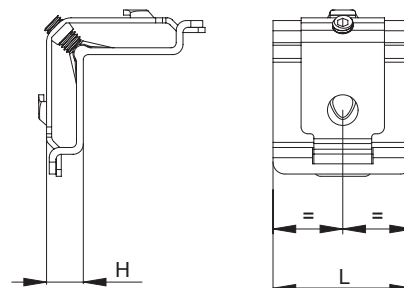

## SQUADRETTA AD AGGANCIO ESTERNO

Squadretta ad aggancio esterno | Corner with external clasping  
 Equerre a accrochage exterior | Escuadra de agarre externo

Cursore, squadro e grano di bloccaggio M6 in acciaio zincato.

Galvanized steel slider, square and M6 setscrew.

Curseur, équerre et grain de blocage M6 en acier zingué.

Corredera, escuadra y tornillo prisionero de bloqueo M6 de acero galvanizado.

ART.	0121   0122   0123			
Imballo   Package   Conditionnement   Embalaje	200 PZ			
Finiture disponibili   Available finishes Finitions disponibles   Acabados disponibles	1	2	3	4

ART.	L	H	Ø	A
0121	23.5	10	9	24.5
0122	41	10	9	24.5
0123	36	10	9	24.5