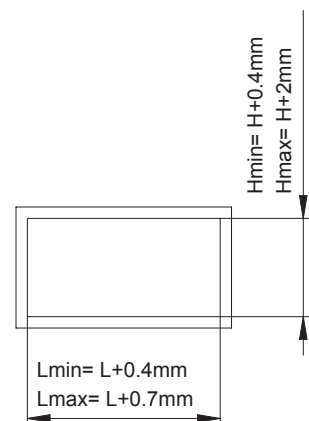

## SQUADRETTA AD AGGANCIO ESTERNO

Squadretta ad aggancio esterno | Corner with external clasping  
 Equerre a accrochage exterior | Escuadra de agarre externo

Cursore, squadro e grano di bloccaggio M6 in acciaio zincato.

Galvanized steel slider, square and M6 setscrew.

Curseur, équerre et grain de blocage M6 en acier zingué.

Corredera, escuadra y tornillo prisionero de bloqueo M6 de acero galvanizado.

ART.	0121   0122   0123			
Imballo   Package   Conditionnement   Embalaje	200 PZ			
Finiture disponibili   Available finishes Finitions disponibles   Acabados disponibles	1	2	3	4

ART.	L	H	Ø	A
0121	23.5	10	9	24.5
0122	41	10	9	24.5
0123	36	10	9	24.5