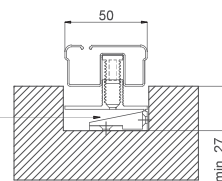

Compensatore Incasso