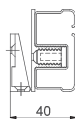

compensatore intero: max, 52 - min, 40 mm

Modello:

**ESTETIKA
INCASSO**