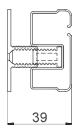

compensatore tagliato: max, 39 - min, 27 mm