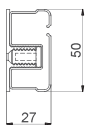

compensatore tagliato: max, 39 - min, 27 mm