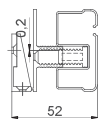

compensatore intero: max, 52 - min, 40 mm

Modello:

**ESTETIKA
INCASSO**