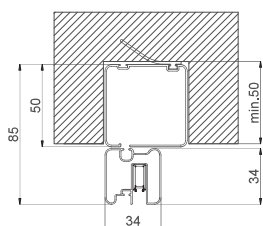

incasso verticale