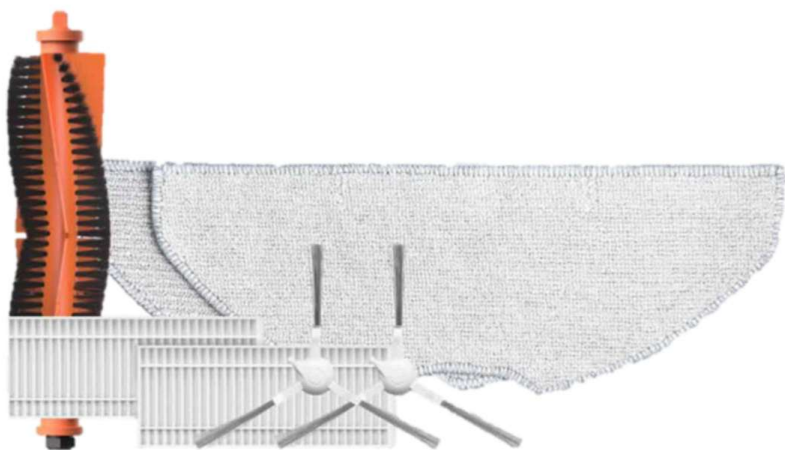

Kit accessori per RE4/RE5 (anche plus)

Mantieni la massima potenza del tuo robot

Compatibile con:

EZVIZ RE4, RE4 Plus, RE5, RE5 Plus

Incluso nella confezione:

- Spazzola principale (x1): Raccoglie efficacemente sporcizia, polvere, detriti, capelli e altro nel contenitore della polvere.
- Spazzole laterali (x2): Raggiunge gli angoli e aiuta la spazzola principale a raccogliere i capelli e lo sporco.
- Panno lavapavimenti (x2): Lavabile e riutilizzabile. Progettato per assorbire liquidi e rimuovere macchie dal pavimento.
- Filtro ad alta efficienza (x2): Garantisce una potente aspirazione del robot filtrando efficacemente la polvere raccolta.

Generali

Dimensioni confezione	471 × 183 × 63 mm
Peso (con imballaggio)	314 g

Contenuto confezione:

- Spazzola principale x1
- Spazzola laterale x2
- Panno lavapavimenti x2
- Filtro ad alta efficienza x2