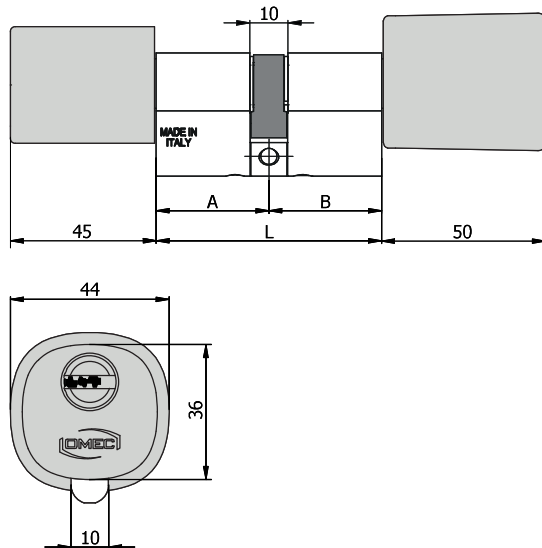

Per misure a partire da 70 mm: Prolunghe barilotto e perni distanziali in ottone - Prolunghe corpo in acciaio sinterizzato.

FUNZIONAMENTO:

Azionamento della rotazione del pomolo meccanico di 360° tramite chiave, rotazione del pomolo elettronico di 360°, rotazione del pomolo meccanico abilitata tramite app Omece Open.

PARTI IN DOTAZIONE:

5 chiavi, carta di proprietà, vite di fissaggio, istruzioni generali.

ALIMENTAZIONE:

2 batterie CR2 (incluse nella confezione).

VARIANTI A RICHIESTA:

Impianti speciali KA-MK-GMK-CL.

COD.	L	A	B					
328M.30.30E.5	60	30	30	8	2020/08	0,78	1	-
328M.35.35E.5	70	35	35	8	2020/08	0,81	1	-
328M.40.30E.5	70	40	30	8	2020/08	0,81	1	-
328M.40.40E.5	80	40	40	8	2020/08	0,85	1	-
328M.45.35E.5	80	45	35	8	2020/08	0,85	1	-
328M.45.45E.5	90	45	45	8	2020/08	0,87	1	-
328M.60.30E.5	90	60	30	8	2020/08	0,87	1	-
328M.50.50E.5	100	50	50	8	2020/08	0,88	1	-
328M.70.30E.5	100	70	30	8	2020/08	0,88	1	-
328M.55.55E.5	110	55	55	8	2020/08	0,91	1	-
328M.55.60E.5	115	55	60	8	2020/08	0,92	1	-
328M.60.60E.5	120	60	60	8	2020/08	0,93	1	-