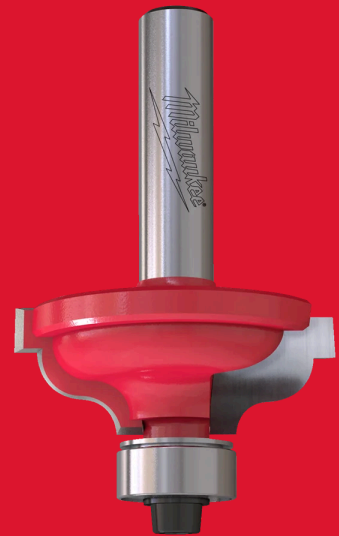

Rtr B. S8 Roman Ogee 34/mm - 1 pc

FRESE PROFILATE

- Le due lame in carburo garantiscono un profilo a S pulito.
- Grazie al cuscinetto, non è necessario utilizzare un riferimento laterale.
- Per risultati ottimali si consigliano più passate.
- Le referenze 4932501038 e 4932501039 hanno un gradino aggiuntivo per maggiori possibilità decorative.

∅ (mm)	34
Article Number	4932501039
Diametro dell'attacco (mm)	8
Materials suited for	Legno
Quantità confezione	1
Radius [mm]	4.8 / 3.6