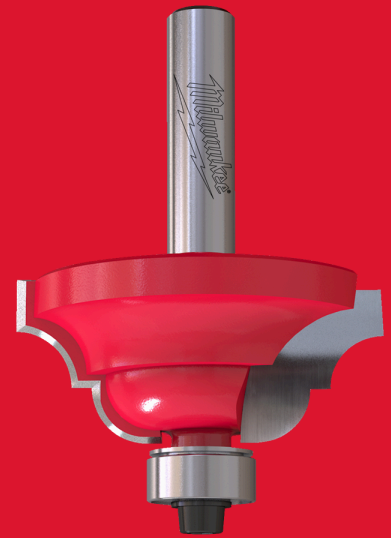

## Rtr B. S8 Roman Ogee 42.8/mm - 1 pc

### FRESE PROFILATE

- Le due lame in carburo garantiscono un profilo a S pulito.
- Grazie al cuscinetto, non è necessario utilizzare un riferimento laterale.
- Per risultati ottimali si consigliano più passate.
- Le referenze 4932501038 e 4932501039 hanno un gradino aggiuntivo per maggiori possibilità decorative.

∅ (mm)	42.8
Article Number	4932501038
Diametro dell'attacco (mm)	8
Materials suited for	Legno
Quantità confezione	1
Radius [mm]	6.4 / 4