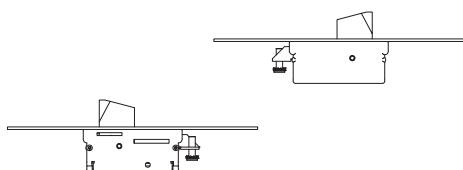

## KIT PER CHIUSURE SUPPLEMENTARI

Catenaccio basculante

### KIT DEVIATORI PER ASTE ESTERNE 3 PUNTI DI CHIUSURA (AGGANCIATE DIRETTAMENTE)

COD.	Cod. deviatore	Frontale inox			
0689S	0661S	25	0,60	1	5
0689S/F22	0661S/F22	22	0,58	1	5

#### PARTI IN DOTAZIONE:

2 deviatori, viti di fissaggio in acciaio inox.

CASSA STRETTA 15 mm