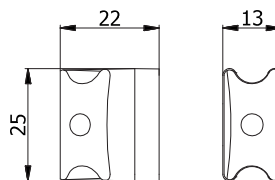

COD.	Materiale			
01430S	Lega speciale nichelata	0,024	10	-

SCROCCO INTERCAMBIABILE

Per serrature serie:

- 11140-11170
- 1940-1970
- 41140-41170-4940-4970
- 5930-5940-5960-5970

COD.	Materiale			
05930	Lega speciale nichelata	0,026	10	-