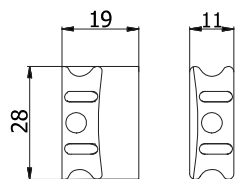

SCROCCO INTERCAMBIABILE ANTI-RUMORE

Per serrature serie:

- 1300 (tranne cod. 1300.20.**)
- 1400-1400S-1408Q-1409Q
- 1410-1410S-1418Q-1490
- 1500-1500S-1508Q
- 1600S-1610S-1620S-1630S
- 1700S-1720S-1740S-1760S
- 3400-3410-3500
- 4400-4408Q-4409Q
- 4410-4418Q-4490

COD.	Materiale			
01430S	Lega speciale nichelata	0,024	10	-