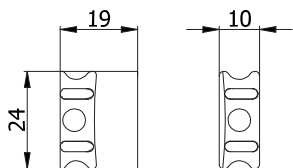

SCROCCO INTERCAMBIABILE ANTI-RUMORE

Per serrature serie:

- 1770-1870
- 338-358
- 370
- 4338-4530
- 530-540
- 770-782-870-882

COD.	Materiale			
0370	Lega speciale nichelata	0,018	10	-