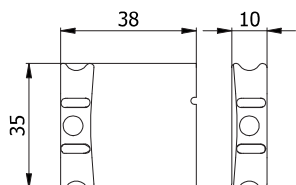

SCROCCO INTERCAMBIABILE ANTI-RUMORE

Per serrature serie:

- 1770-1870
- 338-358
- 370
- 4338-4530
- 530-540
- 770-782-870-882

COD.	Materiale			
0370	Lega speciale nichelata	0,018	10	-

SCROCCO INTERCAMBIABILE ANTI-RUMORE