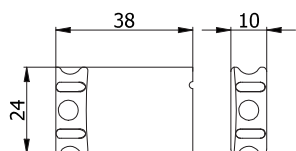

SCROCCO INTERCAMBIABILE ANTI-RUMORE

Per serrature serie:

- 390-790-890-990

COD.	Materiale			
0390	Lega speciale nichelata	0,037	10	-