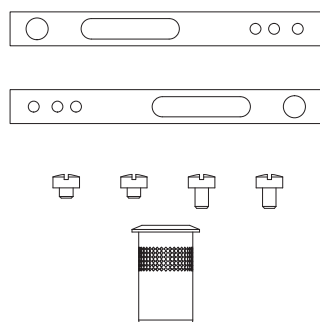

KIT ASTE INTERNE

COD.	Descrizione	kg		
0670	Kit completo	0,48	25	-
0670 E	Kit senza 0630 T	0,46	25	-

**PARTI IN DOTAZIONE:**

2 aste cod. AST001, 2 pinze guida asta cod. ANY031, 2 bocchelle cod. ANY032, boccola cod. ANY033, 2 puntali antisega cod. 067D08, prolunga cod. PRS070, boccola a pavimento cod. 0630 T.

KIT PER ASTE ESTERNE

COD.	Descrizione	kg		
0671	Kit completo	0,06	10	-
0671 E	Kit senza 0630 T	0,04	10	-

**PARTI IN DOTAZIONE:**

2 piastrelle di collegamento cod. PSR028 con viti, boccola a pavimento cod. 0630 T.

KIT PER ASTE INTERNE FILETTATE M8

COD.	kg		
0673	0,04	10	-

**PARTI IN DOTAZIONE:**

2 blocchetti cod. NGM019 in lega speciale.