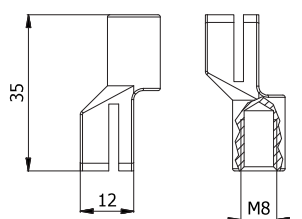

KIT PER ASTE ESTERNE

COD.	Descrizione	kg		
0671	Kit completo	0,06	10	-
0671 E	Kit senza 0630 T	0,04	10	-

**PARTI IN DOTAZIONE:**

2 piastrelle di collegamento cod. PSR028 con viti, boccola a pavimento cod. 0630 T.

KIT PER ASTE INTERNE FILETTATE M8

COD.	kg		
0673	0,04	10	-

**PARTI IN DOTAZIONE:**

2 blocchetti cod. NGM019 in lega speciale.