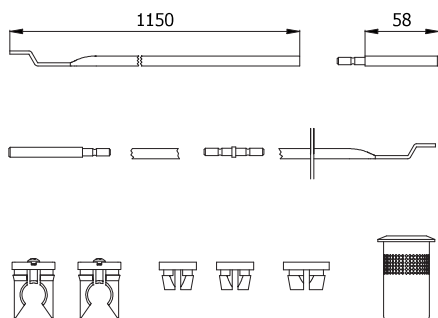

KIT ASTE INTERNE

COD.	Descrizione	kg		
0670	Kit completo	0,48	25	-
0670 E	Kit senza 0630 T	0,46	25	-

**PARTI IN DOTAZIONE:**

2 aste cod. AST001, 2 pinze guida asta cod. ANY031, 2 bocchelle cod. ANY032, boccola cod. ANY033, 2 puntali antisega cod. 067D08, prolunga cod. PRS070, boccola a pavimento cod. 0630 T.

KIT PER ASTE ESTERNE

COD.	Descrizione	kg		
0671	Kit completo	0,06	10	-
0671 E	Kit senza 0630 T	0,04	10	-

**PARTI IN DOTAZIONE:**

2 piastrelle di collegamento cod. PSR028 con viti, boccola a pavimento cod. 0630 T.

KIT PER ASTE INTERNE FILETTATE M8

COD.	kg		
0673	0,04	10	-

**PARTI IN DOTAZIONE:**

2 blocchetti cod. NGM019 in lega speciale.