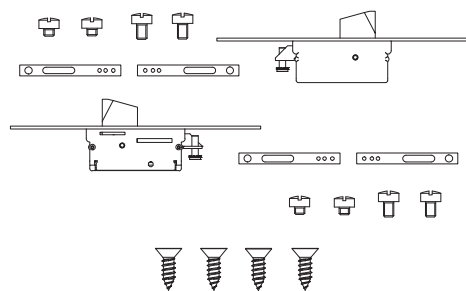

KIT PER CHIUSURE SUPPLEMENTARI

Catenaccio basculante

KIT DEVIATORI ASTE INTERNE 3 PUNTI DI CHIUSURA

COD.	Cod. deviatore	Frontale inox			
0680S	0661S	25	0,80	1	5
0680S/F22	0661S/F22	22	0,78	1	5

PARTI IN DOTAZIONE:

2 deviatori, 2 aste cod. AST002, 2 pinze guida asta cod. ANY031, viti di fissaggio in acciaio inox.

KIT DEVIATORI PER ASTE ESTERNE 3 PUNTI DI CHIUSURA

COD.	Cod. deviatore	Frontale inox			
0681S	0661S	25	0,84	1	5
0681S/F22	0661S/F22	22	0,82	1	5

PARTI IN DOTAZIONE:

2 deviatori, 2 aste cod. AST003, viti di fissaggio in acciaio inox.

KIT DEVIATORI PER ASTE ESTERNE 3 PUNTI DI CHIUSURA (CON PIASTRINE DI COLLEGAMENTO)

COD.	Cod. deviatore	Frontale inox			
0682S	0661S	25	0,65	1	5
0682S/F22	0661S/F22	22	0,63	1	5

PARTI IN DOTAZIONE:

2 deviatori, 4 piastrine di collegamento cod. PSR028 con viti, viti di fissaggio in acciaio inox.