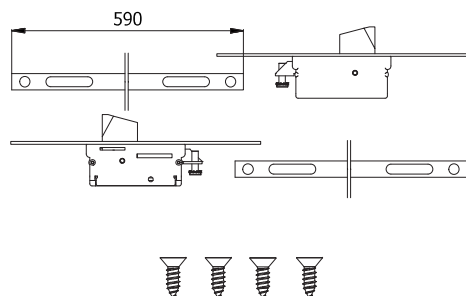

KIT PER CHIUSURE SUPPLEMENTARI

Catenaccio basculante

KIT DEVIATORI ASTE INTERNE 3 PUNTI DI CHIUSURA

COD.	Cod. deviatore	Frontale inox			
0680S	0661S	25	0,80	1	5
0680S/F22	0661S/F22	22	0,78	1	5

PARTI IN DOTAZIONE:

2 deviatori, 2 aste cod. AST002, 2 pinze guida asta cod. ANY031, viti di fissaggio in acciaio inox.

KIT DEVIATORI PER ASTE ESTERNE 3 PUNTI DI CHIUSURA

COD.	Cod. deviatore	Frontale inox			
0681S	0661S	25	0,84	1	5
0681S/F22	0661S/F22	22	0,82	1	5

PARTI IN DOTAZIONE:

2 deviatori, 2 aste cod. AST003, viti di fissaggio in acciaio inox.

KIT DEVIATORI PER ASTE ESTERNE 3 PUNTI DI CHIUSURA (CON PIASTRINE DI COLLEGAMENTO)

COD.	Cod. deviatore	Frontale inox			
0682S	0661S	25	0,65	1	5
0682S/F22	0661S/F22	22	0,63	1	5

PARTI IN DOTAZIONE:

2 deviatori, 4 piastrine di collegamento cod. PSR028 con viti, viti di fissaggio in acciaio inox.