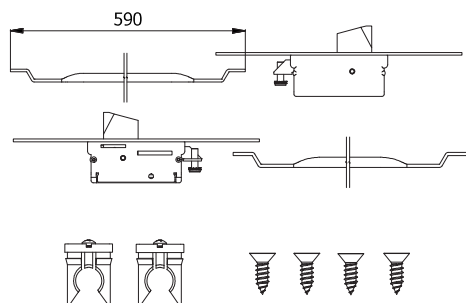

KIT PER CHIUSURE SUPPLEMENTARI

Catenaccio basculante

KIT DEVIATORI ASTE INTERNE 3 PUNTI DI CHIUSURA

COD.	Cod. deviatore	Frontale inox			
0680S	0661S	25	0,80	1	5
0680S/F22	0661S/F22	22	0,78	1	5

PARTI IN DOTAZIONE:

2 deviatori, 2 aste cod. AST002, 2 pinze guida asta cod. ANY031, viti di fissaggio in acciaio inox.

KIT DEVIATORI PER ASTE ESTERNE 3 PUNTI DI CHIUSURA

COD.	Cod. deviatore	Frontale inox			
0681S	0661S	25	0,84	1	5
0681S/F22	0661S/F22	22	0,82	1	5

PARTI IN DOTAZIONE:

2 deviatori, 2 aste cod. AST003, viti di fissaggio in acciaio inox.

KIT DEVIATORI PER ASTE ESTERNE 3 PUNTI DI CHIUSURA (CON PIASTRINE DI COLLEGAMENTO)

COD.	Cod. deviatore	Frontale inox			
0682S	0661S	25	0,65	1	5
0682S/F22	0661S/F22	22	0,63	1	5

PARTI IN DOTAZIONE:

2 deviatori, 4 piastrine di collegamento cod. PSR028 con viti, viti di fissaggio in acciaio inox.