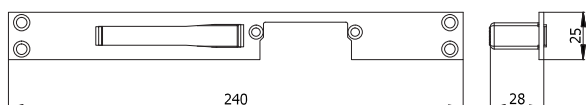

Reversibile

Per serrature serie:

1300  
1400 - 1410  
1500  
327 - 330 - 332 - 337 - 338 - 350 - 351 - 352 - 357 - 358  
4330 - 4338 - 4350 - 4400 - 4410 - 4530  
530 - 540

COD.	Materiale			
02526XEL	Acciaio inox	0,095	10	-

Reversibile

Per serrature serie:

1400S - 1410S  
1500S  
1600S - 1610S - 1620S - 1630S  
1700S - 1720S - 1740S - 1760S

COD.	Materiale			
02546XEL	Acciaio inox	0,100	10	-

Regolazione orizzontale e verticale - Reversibile

Per serrature serie:

1400S - 1410S  
1500S  
1600S - 1610S - 1620S - 1630S  
1700S - 1720S - 1740S - 1760S

Per profili tipo:

Domal stopper PG Finestra  
NC 45 Int. Finestra

COD.	Materiale			
02346XEL	Acciaio inox	0,120	10	-