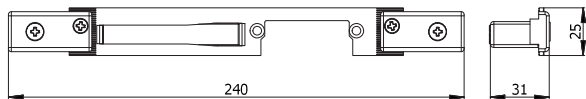

Reversibile

Per serrature serie:

1300  
1400 - 1410  
1500  
327 - 330 - 332 - 337 - 338 - 350 - 351 - 352 - 357 - 358  
4330 - 4338 - 4350 - 4400 - 4410 - 4530  
530 - 540

COD.	Materiale			
02526XEL	Acciaio inox	0,095	10	-

Reversibile

Per serrature serie:

1400S - 1410S  
1500S  
1600S - 1610S - 1620S - 1630S  
1700S - 1720S - 1740S - 1760S

COD.	Materiale			
02546XEL	Acciaio inox	0,100	10	-

Regolazione orizzontale e verticale - Reversibile