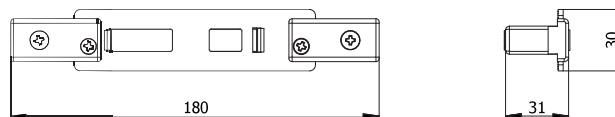

Per serrature serie:

1400S - 1405S - 1410S - 1415S
 1500S - 1505S
 1600S - 1605S - 1610S - 1615S
 1620S - 1625S - 1630S - 1635S
 1700S - 1705S - 1720S - 1725S
 1740S - 1745S - 1760S - 1765S

Per profili tipo:

All.co 5 Sormonto

COD.	Materiale	kg		
03046 X	Acciaio inox	0,165	10	-

Per deviatori serie:

0766S

Per deviatori multipunto ad ingranaggi serie:

1740S - 1760S

Per profili tipo:

All.co 5 Sormonto