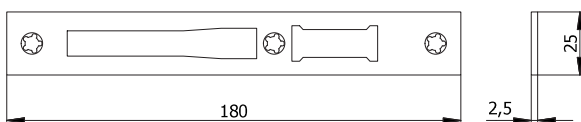

Per serrature serie:

1401S - 1411S
1501S
1601S - 1611S - 1621S - 1631S
1701S - 1721S - 1741S - 1761S

Per deviatori serie:

0661S - 0761S

Per deviatori serrature multipunto ad ingranaggi
(tranne serie 1740S - 1760S)

COD.	Materiale			
02544 X	Acciaio inox	0,051	50	-

Per serrature serie:

1400S - 1405S - 1410S - 1415S
1500S - 1505S
1600S - 1605S - 1610S - 1615S
1620S - 1625S - 1630S - 1635S
1700S - 1705S - 1720S - 1725S
1740S - 1745S - 1760S - 1765S

COD.	Materiale			
02546 X	Acciaio inox	0,065	50	-

Per deviatori serie:

0766S

Per deviatori multipunto ad ingranaggi serie:

1740S - 1760S

COD.	Materiale			
02549 X	Acciaio inox	0,051	50	-