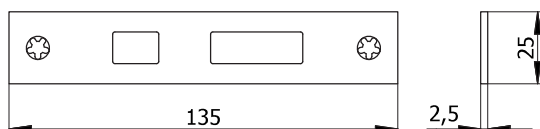

Per serrature serie:

1401S - 1411S
1501S
1601S - 1611S - 1621S - 1631S
1701S - 1721S - 1741S - 1761S

Per deviatori serie:

0661S - 0761S

Per deviatori serrature multipunto ad ingranaggi
(tranne serie 1740S - 1760S)

COD.	Materiale			
02544 X	Acciaio inox	0,051	50	-

Per serrature serie:

1400S - 1405S - 1410S - 1415S
1500S - 1505S
1600S - 1605S - 1610S - 1615S
1620S - 1625S - 1630S - 1635S
1700S - 1705S - 1720S - 1725S
1740S - 1745S - 1760S - 1765S

COD.	Materiale			
02546 X	Acciaio inox	0,065	50	-

Per deviatori serie:

0766S

Per deviatori multipunto ad ingranaggi serie:

1740S - 1760S

COD.	Materiale			
02549 X	Acciaio inox	0,051	50	-