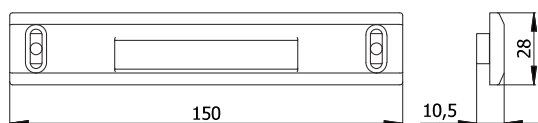

Per profili tipo:

All.co 5 Sormonto

COD.	Materiale			
03296 N	Nylon nero	0,028	20	-

Per serrature serie:

11140 - 11145 - 11170 - 11175
 1408 - 1409 - 1418
 1508
 1940 - 1945 - 1970 - 1975
 41140 - 41145 - 41170 - 41175
 4408 - 4409 - 4418
 4940 - 4945 - 4970 - 4975
 5938 - 5940 - 5945 - 5950 - 5968 - 5970 - 5975 - 5980

Per profili tipo:

All.co 5 Sormonto

COD.	Materiale			
03298 N	Nylon nero	0,030	20	-

REGOLAZIONE ORIZZONTALE

Per serrature serie:

1301
 1380 - 1381 - 1385
 1770 - 1771 - 1777 - 1780 - 1781 - 1785 - 1870
 327 - 334 - 335 - 337 - 339 - 351 - 354 - 355 - 357 - 359
 370 - 371 - 377 - 378 - 380 - 381 - 385 - 388
 390 - 391 - 395 - 399
 4335 - 4339 - 4355 - 4531
 531 - 541
 770 - 771 - 777 - 778 - 780 - 781 - 782 - 785 - 788
 790 - 791 - 795 - 799
 870 - 871 - 877 - 878 - 880 - 881 - 882 - 885 - 888
 890 - 891 - 895 - 899
 990 - 991 - 995 - 999