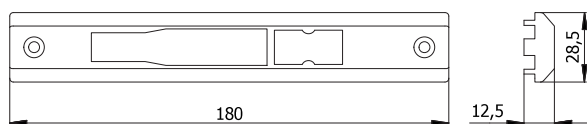

Per serrature serie:

1300 - 1305
 1400 - 1400S - 1405 - 1405S - 1408Q - 1409Q - 1410 - 1410S -
 1415 - 1415S - 1418Q
 1500 - 1500S - 1505 - 1505S - 1508Q
 4400 - 4405 - 4408Q - 4409Q - 4410 - 4415 - 4418Q
 5930 - 5935 - 5960 - 5965

Per profili tipo:

All.co 5 Sormonto

COD.	Materiale			
03296 N	Nylon nero	0,028	20	-

Per serrature serie:

11140 - 11145 - 11170 - 11175
 1408 - 1409 - 1418
 1508
 1940 - 1945 - 1970 - 1975
 41140 - 41145 - 41170 - 41175
 4408 - 4409 - 4418
 4940 - 4945 - 4970 - 4975
 5938 - 5940 - 5945 - 5950 - 5968 - 5970 - 5975 - 5980

Per profili tipo:

All.co 5 Sormonto

COD.	Materiale			
03298 N	Nylon nero	0,030	20	-

REGOLAZIONE ORIZZONTALE

Per serrature serie:

1301
 1380 - 1381 - 1385
 1770 - 1771 - 1777 - 1780 - 1781 - 1785 - 1870
 327 - 334 - 335 - 337 - 339 - 351 - 354 - 355 - 357 - 359
 370 - 371 - 377 - 378 - 380 - 381 - 385 - 388
 390 - 391 - 395 - 399
 4335 - 4339 - 4355 - 4531
 531 - 541
 770 - 771 - 777 - 778 - 780 - 781 - 782 - 785 - 788
 790 - 791 - 795 - 799
 870 - 871 - 877 - 878 - 880 - 881 - 882 - 885 - 888
 890 - 891 - 895 - 899
 990 - 991 - 995 - 999