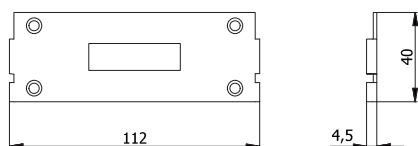

Per serrature serie:

1300 - 1305

Per profili tipo:

Domal Indoor
Domal 40

COD.	Materiale			
03497 A	Acciaio plastificato	0,060	50	-

Per serrature serie:

1301
1380 - 1381 - 1385
1770 - 1771 - 1777 - 1780 - 1781 - 1785 - 1870
327 - 334 - 335 - 337 - 339 - 351 - 354 - 355 - 357 - 359
370 - 371 - 377 - 378 - 380 - 381 - 385 - 388
390 - 391 - 395 - 399
4335 - 4339 - 4355 - 4531
531 - 541
770 - 771 - 777 - 778 - 780 - 781 - 782 - 785 - 788
790 - 791 - 795 - 799
870 - 871 - 877 - 878 - 880 - 881 - 882 - 885 - 888
890 - 891 - 895 - 899
990 - 991 - 995 - 999

Per profili tipo:

NC 40

COD.	Materiale			
04061 A	Acciaio plastificato	0,060	50	-

Per serrature serie:

1301
1380 - 1381 - 1385
1771 - 1777 - 1780 - 1781 - 1785
327 - 337 - 351 - 357
371 - 377 - 380 - 381 - 385 - 388 - 390 - 391 - 395 - 399
771 - 777 - 780 - 781 - 785 - 788 - 790 - 791 - 795 - 799
871 - 877 - 880 - 881 - 885 - 888 - 890 - 891 - 895 - 899
990 - 991 - 995 - 999