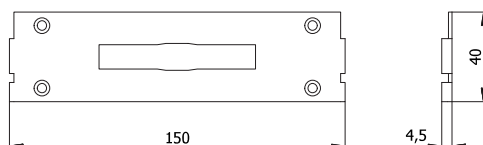

Per serrature serie:

1300 - 1305

Per profili tipo:

Domal Indoor
Domal 40

COD.	Materiale			
03497 A	Acciaio plastificato	0,060	50	-

Per serrature serie:

1301
1380 - 1381 - 1385
1770 - 1771 - 1777 - 1780 - 1781 - 1785 - 1870
327 - 334 - 335 - 337 - 339 - 351 - 354 - 355 - 357 - 359
370 - 371 - 377 - 378 - 380 - 381 - 385 - 388
390 - 391 - 395 - 399
4335 - 4339 - 4355 - 4531
531 - 541
770 - 771 - 777 - 778 - 780 - 781 - 782 - 785 - 788
790 - 791 - 795 - 799
870 - 871 - 877 - 878 - 880 - 881 - 882 - 885 - 888
890 - 891 - 895 - 899
990 - 991 - 995 - 999

Per profili tipo:

NC 40

COD.	Materiale			
04061 A	Acciaio plastificato	0,060	50	-

Per serrature serie:

1301
1380 - 1381 - 1385
1771 - 1777 - 1780 - 1781 - 1785
327 - 337 - 351 - 357
371 - 377 - 380 - 381 - 385 - 388 - 390 - 391 - 395 - 399
771 - 777 - 780 - 781 - 785 - 788 - 790 - 791 - 795 - 799
871 - 877 - 880 - 881 - 885 - 888 - 890 - 891 - 895 - 899
990 - 991 - 995 - 999