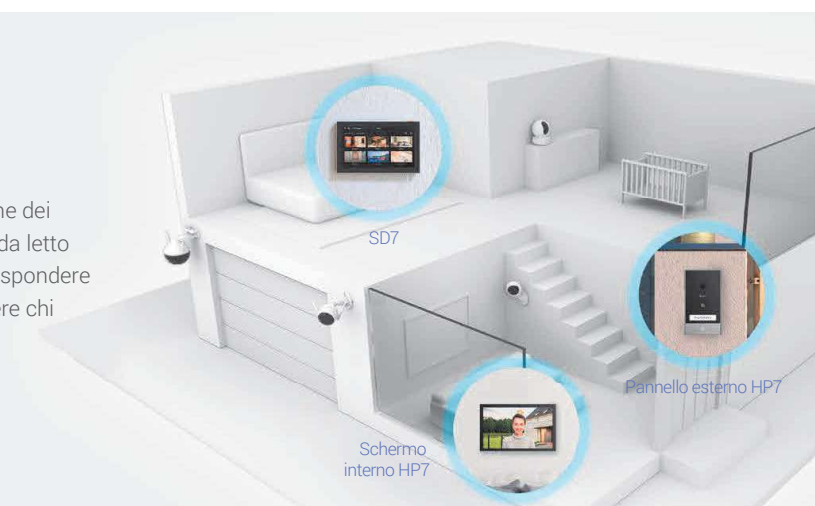

EZVIZ SD7
Schermo intelligente

**Il centro di
controllo del tuo
sistema di
sicurezza e non solo**

SD7 offre una gestione semplice per tutto il tuo sistema EZVIZ. Questo monitor touch a batteria organizza i vari dispositivi di sicurezza in una dashboard, consentendo di accedere allo stato del dispositivo e alle immagini video su uno schermo di grandi dimensioni e personalizzare facilmente le impostazioni. Il suo design compatto si adatta a qualsiasi casa moderna e la sua configurazione wireless e versatile rende l'installazione un gioco da ragazzi.

Vista dal vivo
e riproduzione

Controllo remoto
tramite l'app Ezviz

Conversazione
bidirezionale

Wi-Fi 2,4 GHz

Installazione facile

Un'utile aggiunta al citofono EZVIZ

Se vivi in una grande casa, SD7 può aiutare a estendere la comunicazione dei tuoi sistemi di controllo ingressi esistenti. Posizionando SD7 in camera da letto o in cucina, non sarà più necessario correre su un monitor lontano per rispondere a una chiamata del citofono HP7. Con semplici tocchi su SD7, puoi vedere chi è alla porta e far entrare immediatamente le persone.

[Scopri il citofono smart HP7 >>](#)

Monitor aggiuntivo per il sistema di citofonia EZVIZ

Soluzione flessibile di monitoraggio senza fili

SD7 massimizza la comodità per tutti gli utenti che vivono in una grande casa con un sistema complesso da gestire. Design portatile, connessione potente ed efficienza di controllo.

Installazione wireless: veloce e facile senza fili di cui preoccuparsi

Posizionamento flessibile: Supporta il montaggio a parete e a scrivania e può essere trasportato in giro per la casa come tablet portatile