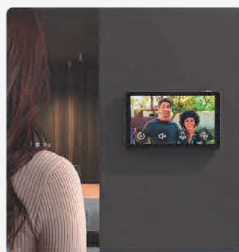

Posizionamenti flessibili a vostra comodità

Posiziona SD7 al centro della tua casa in modo che sia a portata di check per tutti.

Montaggio a parete

Con supporto per la scrivania

Portatile

L'hub di controllo del tuo sistema di sicurezza

SD7 è progettato per essere un vero centro di controllo per i prodotti di sicurezza domestica EZVIZ. Mantiene tutti i dispositivi ben organizzati in un unico posto con impostazioni flessibili e ti aiuta a vedere cosa sta succedendo attraverso le diverse telecamere con una rapida occhiata.

Vista dal vivo e riproduzione video

Conversazione bidirezionale

Impostazioni personalizzabili

Controllo remoto aggiuntivo tramite l'app EZVIZ

Eleva la tua casa con stile intelligente

A differenza dei tradizionali monitor voluminosi, SD7 si fonde perfettamente nel design degli interni della tua casa per soddisfare le tue esigenze per un'estetica moderna.