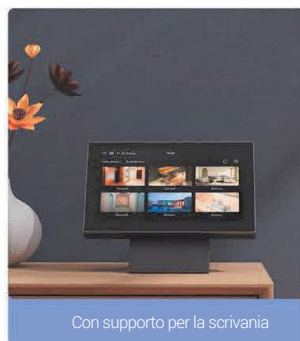

Vista dal vivo
e riproduzione

Controllo remoto
tramite l'app Ezviz

Conversazione
bidirezionale

Wi-Fi 2,4 GHz

Installazione facile

Un'utile aggiunta al citofono EZVIZ

Se vivi in una grande casa, SD7 può aiutare a estendere la comunicazione dei tuoi sistemi di controllo ingressi esistenti. Posizionando SD7 in camera da letto o in cucina, non sarà più necessario correre su un monitor lontano per rispondere a una chiamata del citofono HP7. Con semplici tocchi su SD7, puoi vedere chi è alla porta e far entrare immediatamente le persone.

Posizionamenti flessibili a vostra comodità

Posiziona SD7 al centro della tua casa in modo che sia a portata di check per tutti.

Montaggio a parete

Con supporto per la scrivania

Portatile

L'hub di controllo del tuo sistema di sicurezza

SD7 è progettato per essere un vero centro di controllo per i prodotti di sicurezza domestica EZVIZ. Mantiene tutti i dispositivi ben organizzati in un unico posto con impostazioni flessibili e ti aiuta a vedere cosa sta succedendo attraverso le diverse telecamere con una rapida occhiata.

Vista dal vivo e riproduzione video

Conversazione bidirezionale

Impostazioni personalizzabili

Controllo remoto aggiuntivo tramite l'app EZVIZ

Eleva la tua casa con stile intelligente

A differenza dei tradizionali monitor voluminosi, SD7 si fonde perfettamente nel design degli interni della tua casa per soddisfare le tue esigenze per un'estetica moderna.