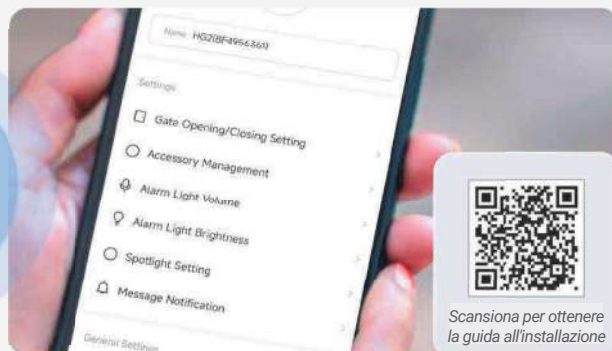

3 Tipi di velocità di apertura da scegliere
15s / 18s / 20s

Adatto al fai da te. Pronto per l'app.

Progettato per una facile installazione fai da te

con un design lineare che semplifica l'installazione.

Semplice
&
Smart

con una guida chiara per aiutarti a iniziare a usare l'app EZVIZ.

**Impostazioni semplici
tramite l'app EZVIZ**

**Manuale utente chiaro
e video di installazione**

Controlla il tuo cancello facilmente e da remoto

Apri il cancello ovunque tu sia

Più modi per entrare e uscire

Utilizza il telecomando

Clicca sul monitor interno

Premi il pulsante di controllo

Premi il pulsante

Luce di allerta. Occhio vigile.

La spia luminosa segnala l'attività o i problemi del cancello, mentre la telecamera collegata registra tutto ciò che accade nelle vicinanze, consentendoti di tenere d'occhio il cancello anche quando non ci sei.