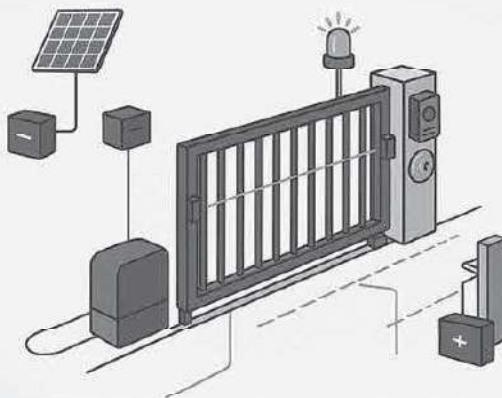

Apri il cancello ovunque tu sia

Più modi per entrare e uscire

Utilizza il telecomando

Clicca sul monitor interno

Premi il pulsante di controllo

Premi il pulsante

Luce di allerta. Occhio vigile.

La spia luminosa segnala l'attività o i problemi del cancello, mentre la telecamera collegata registra tutto ciò che accade nelle vicinanze, consentendoti di tenere d'occhio il cancello anche quando non ci sei.

 **Visualizzazione e registrazione nitide in diretta**

 **Rilevamento del movimento umano**

 **Zona di rilevamento personalizzabile**

Connessione Wi-Fi più veloce e stabile

Il Chime incluso utilizza la tecnologia Wi-Fi HaLow™ per fornire una copertura senza interruzioni, garantendo sia un funzionamento affidabile dell'apricancello sia una registrazione e una visualizzazione video nitida del cancello d'ingresso.

 **Chime incluso per un miglior segnale Wi-Fi**

 **Wi-Fi HaLow ad alte prestazioni**

Compatibile con il tuo mondo. Pronto per le tue esigenze.

Supporto per batteria di backup

Mantiene il tuo cancello in funzione in caso di interruzioni di corrente

Alimentazione per piastra elettrica

Supporta serrature elettroniche per una maggiore sicurezza

Supporto per alimentazione e backup

Componente aggiuntivo per citofono

Controllo accessi flessibile in base alla configurazione del tuo ambiente