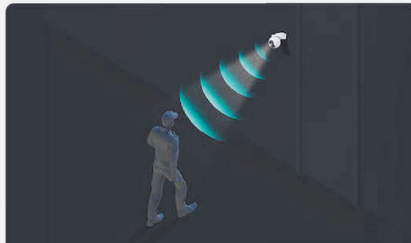

 Riduce in modo intelligente la luminosità per evitare la sovraesposizione

 Aumenta automaticamente la sensibilità dell'immagine per vedere i dettagli scuri

Connessioni più veloci, copertura potenziata

Grazie alla connessione Wi-Fi 6, HB8 Pro riduce al minimo i problemi di rete quando opera all'esterno. Oltre a una connessione più stabile, potrai guardare i video in streaming 4K in modo più fluido e avere una risposta più rapida della telecamera nei controlli remoti.

Streaming 4K
a bassa
latenza

Gamma
e copertura
estese

Connettività
migliorata

Nessun
hub richiesto

Rispondi istantaneamente con audio di alta qualità o messaggi preregistrati.

Attiva sirena e luce per avvertire e scoraggiare eventuali intrusi.