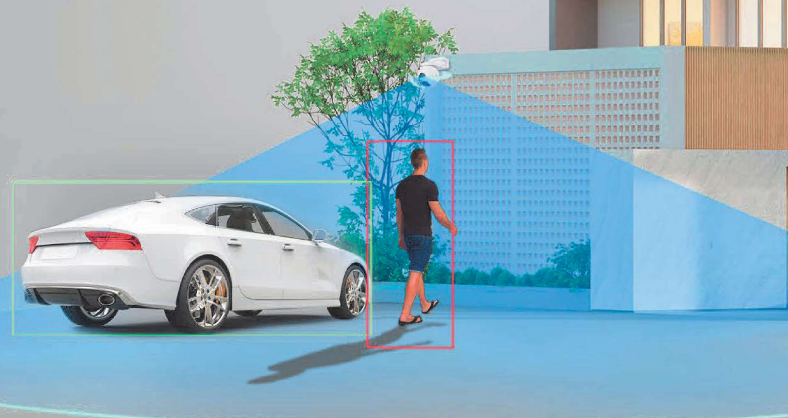

Una combinazione perfetta: energia solare e zero preoccupazioni

Non dovrai più preoccuparti della scarsa autonomia della batteria, infatti oltre a una batteria integrata più grande, HB8 Pro può essere abbinata alla Serie di Pannelli Solari EZVIZ² per un'alimentazione continua.

Solare + 10.400 mAh

Visione più intelligente, rilevamento migliore

HB8 Pro è in grado di distinguere le persone e i veicoli in movimento da altri oggetti. Non è più necessario controllare manualmente la registrazione: basta impostare le preferenze di rilevamento per ricevere solo gli avvisi importanti.

Registra un'attività in corso con il monitoraggio automatico intelligente

A differenza di una telecamera con angolazione fissa che può facilmente perdere di vista un soggetto in movimento, HB8 Pro è in grado di seguirne automaticamente gli spostamenti una volta rilevato l'ingresso nell'area sorvegliata. La telecamera si attiva per bloccare la vista sul soggetto, ruotando per seguire l'intero movimento.