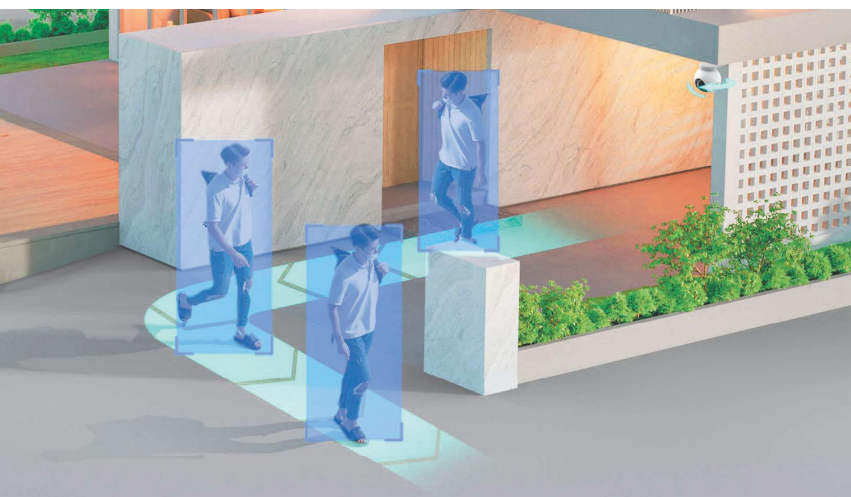

Una combinazione perfetta: energia solare e zero preoccupazioni

Non dovrai più preoccuparti della scarsa autonomia della batteria, infatti oltre a una batteria integrata più grande, HB8 Pro può essere abbinata alla Serie di Pannelli Solari EZVIZ² per un'alimentazione continua.

Solare + 10.400 mAh

Visione più intelligente, rilevamento migliore

HB8 Pro è in grado di distinguere le persone e i veicoli in movimento da altri oggetti. Non è più necessario controllare manualmente la registrazione: basta impostare le preferenze di rilevamento per ricevere solo gli avvisi importanti.

Registra un'attività in corso con il monitoraggio automatico intelligente

A differenza di una telecamera con angolazione fissa che può facilmente perdere di vista un soggetto in movimento, HB8 Pro è in grado di seguirne automaticamente gli spostamenti una volta rilevato l'ingresso nell'area sorvegliata. La telecamera si attiva per bloccare la vista sul soggetto, ruotando per seguire l'intero movimento.