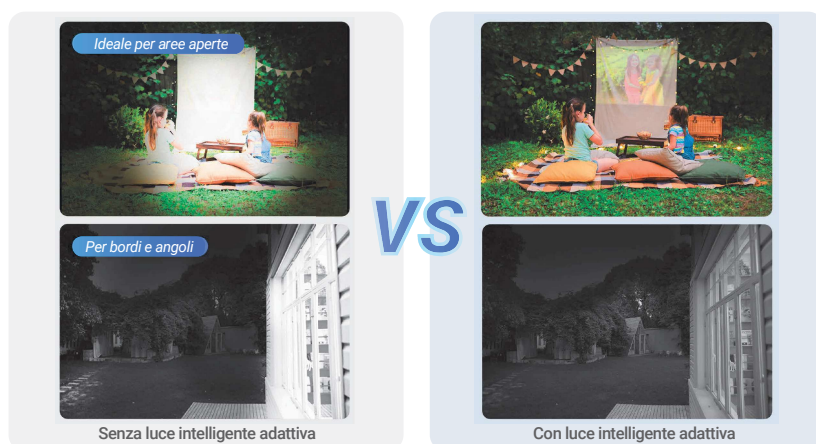

Adattamento intelligente per immagini uniformi e chiare

Indipendentemente da dove installi HB8 Pro, la telecamera analizza automaticamente la luce ambientale per generare immagini chiare ed esposte in modo uniforme, anche al buio. Puoi attivare l'opzione "Bilanciamento Esposizione Immagine" tramite l'app EZVIZ in qualsiasi momento, indipendentemente dalla modalità di visione notturna impostata.

Riduce in modo intelligente la luminosità per evitare la sovraesposizione

Aumenta automaticamente la sensibilità dell'immagine per vedere i dettagli scuri