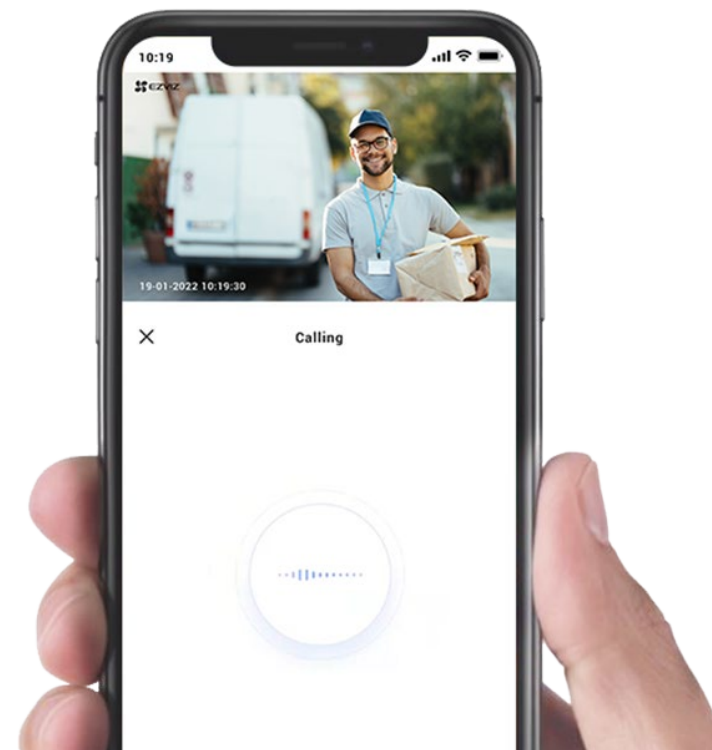

Pattuglia in orizzontale

4 punti preimpostati

Allarme sonoro e luminoso regolabile

H80x Dual aggiunge un livello extra di sicurezza con la funzione di difesa attiva. Quando rileva un intruso, attiva una sirena potente e lo illumina con due faretto per spaventarlo. Rimane sempre possibile personalizzare facilmente le impostazioni dell'allarme sonoro e luminoso in base alle proprie esigenze.

Garage

Cortile anteriore

Porta di ingresso

Ritorno ai comandi preimpostati con un solo clic

Con l'app EZVIZ, puoi impostare 12 punti visivi che usi più spesso, così H80x Dual tornerà facilmente alla tua visuale preferita con un solo clic.

Come posso aiutarti?

C'è una consegna per te.

Facile come un saluto

Puoi comunicare facilmente usando il tuo telefono. In alternativa, puoi preregistrare messaggi vocali che vengono riprodotti automaticamente quando H80x Dual rileva qualcuno.