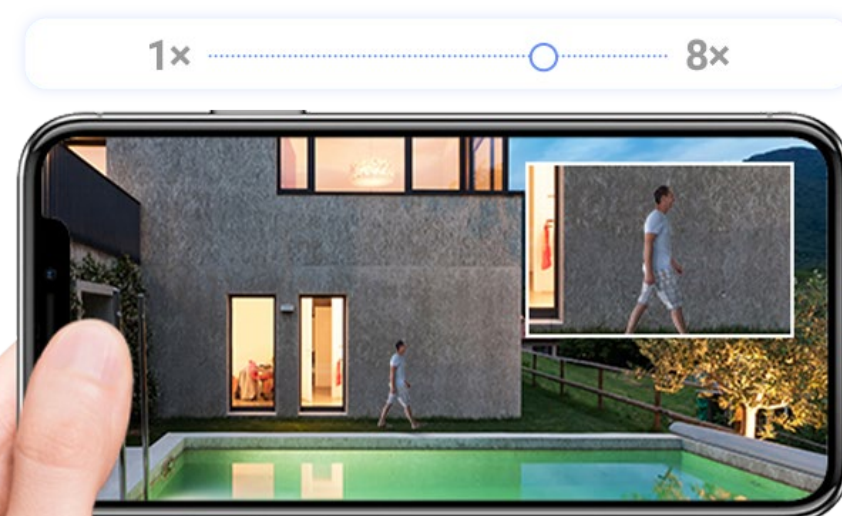

Visione notturna EZVIZ ColorFULL

Visione notturna a colori con faretto

Visione notturna in bianco e nero

Rilevamento intelligente

Con H80x Dual non serve controllare sempre la porta o correre in giardino al minimo rumore. Ti avvisa quando una persona o un veicolo si avvicina, riducendo le notifiche inutili causate da altri oggetti nell'area.

Inseguì e zomma, tutto automaticamente

Grazie al tracciamento intelligente, H80x Dual non perde nessun movimento. Quando rileva una persona, ruota e ingrandisce automaticamente per seguire l'azione e registrare tutto in video.

Pattuglia automaticamente le aree importanti

"H80x Dual sorveglia la tua proprietà con la modalità di pattuglia automatica. Si muove e si inclina con precisione sui punti preimpostati, rendendo il controllo di sicurezza più semplice e garantendo maggiore tranquillità.

Garage

Cortile anteriore

Porta di ingresso

Ritorno ai comandi preimpostati con un solo clic

Con l'app EZVIZ, puoi impostare 12 punti visivi che usi più spesso, così H80x Dual tornerà facilmente alla tua visuale preferita con un solo clic.