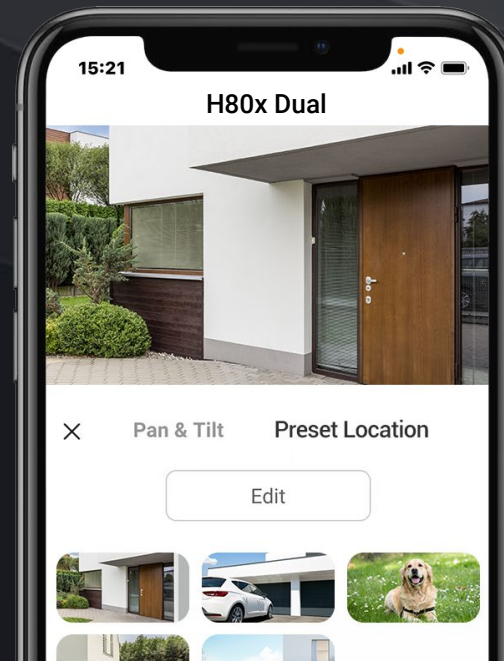

Pattuglia in orizzontale

4 punti preimpostati

Allarme sonoro e luminoso regolabile

H80x Dual aggiunge un livello extra di sicurezza con la funzione di difesa attiva. Quando rileva un intruso, attiva una sirena potente e lo illumina con due faretto per spaventarlo. Rimane sempre possibile personalizzare facilmente le impostazioni dell'allarme sonoro e luminoso in base alle proprie esigenze.

Garage

Cortile anteriore

Porta di ingresso

Ritorno ai comandi preimpostati con un solo clic

Con l'app EZVIZ, puoi impostare 12 punti visivi che usi più spesso, così H80x Dual tornerà facilmente alla tua visuale preferita con un solo clic.