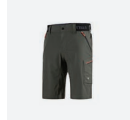

## Diadora Utility BERMUDA SHADOW

Bermuda da lavoro

Colore: MAGNET

Item: 702.182040\_75146  
Taglie: XS/4XL

Colore: GREEN DEEP DEPTHS

Item: 702.182040\_70488  
Taglie: XS/4XL

Colore: BLACK

Item: 702.182040\_80013  
Taglie: XS/4XL

## DESCRIZIONE

Bermuda in nylon stretch con elastico in vita e personalizzazione Utility. Tassello sul cavallo per favorire la mobilità. Due tasche frontali chiuse con zip e due posteriori con chiusura in velcro. Due tasche cargo laterali con zip e dettagli fluo di cui una multiaccessoriata con porta metro, porta martello con loop. Trattamento Wicking 3M™ Scotchgard™ per asciugatura rapida.

## COMPOSIZIONE

Tessuto principale: Nylon stretch, 92% Poliammide, 8% Elastane, 130 gr/m<sup>2</sup>; inserti: Ripstop, 92% Poliammide, 8% Elastane 160 gr/m<sup>2</sup>