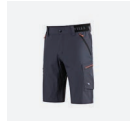

## Diadora Utility BERMUDA SHADOW

Bermuda da lavoro

Colore: MAGNET

Item: 702.182040\_75146  
Taglie: XS/4XL

Colore: GREEN DEEP DEPTHS

Item: 702.182040\_70488  
Taglie: XS/4XL

Colore: BLACK

Item: 702.182040\_80013  
Taglie: XS/4XL

## DESCRIZIONE

Bermuda in nylon stretch con elastico in vita e personalizzazione Utility. Tassello sul cavallo per favorire la mobilità. Due tasche frontali chiuse con zip e due posteriori con chiusura in velcro. Due tasche cargo laterali con zip e dettagli fluo di cui una multiaccessoriata con porta metro, porta martello con loop. Trattamento Wicking 3M™ Scotchgard™ per asciugatura rapida.

## COMPOSIZIONE

Tessuto principale: Nylon stretch, 92% Poliammide, 8% Elastane, 130 gr/m<sup>2</sup>; inserti: Ripstop, 92% Poliammide, 8% Elastane 160 gr/m<sup>2</sup>