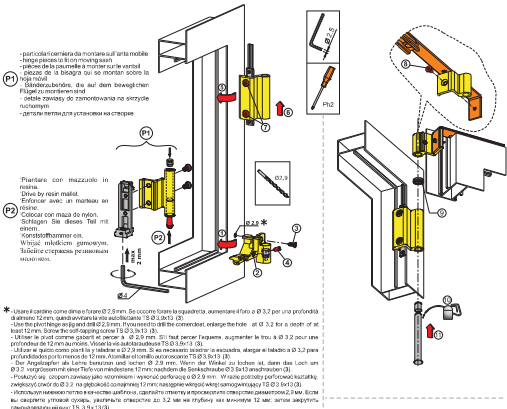

3040.709/729

Ribanta 4

3150.20

Ribanta 4