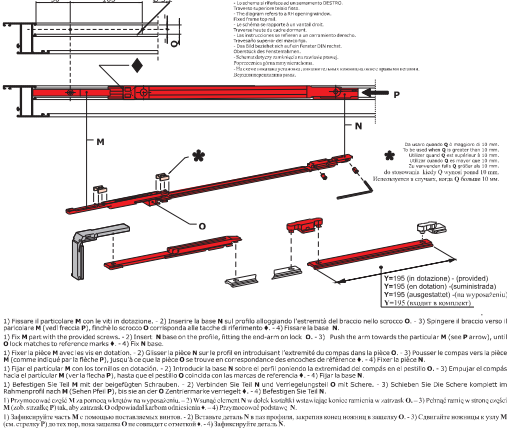

3040.709/729