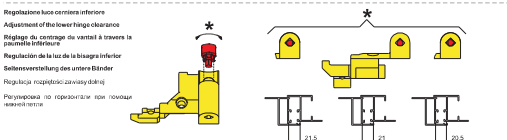

3040.709/729