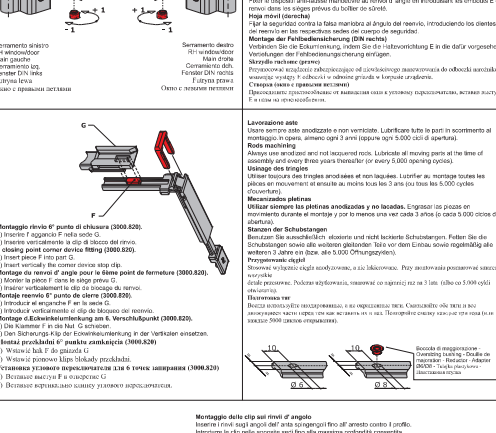

Ribanta 4

Designazione	Emcromesi	Martellini	Cromosens	Pignones	Martillos	Gestriegel	Knebelgriff	Кланса	Замашки	Pignas
3040.723	1	1	1	1	1	1	1	1	1	1
3040.724	1	1	1	1	1	1	1	1	1	1
3040.725	1	1	1	1	1	1	1	1	1	1
3040.726	1	1	1	1	1	1	1	1	1	1
3040.727	1	1	1	1	1	1	1	1	1	1
3040.728	1	1	1	1	1	1	1	1	1	1
3040.729	1	1	1	1	1	1	1	1	1	1
3040.730	1	1	1	1	1	1	1	1	1	1
3040.731	1	1	1	1	1	1	1	1	1	1
3040.732	1	1	1	1	1	1	1	1	1	1
3040.733	1	1	1	1	1	1	1	1	1	1
3040.734	1	1	1	1	1	1	1	1	1	1
3040.735	1	1	1	1	1	1	1	1	1	1
3040.736	1	1	1	1	1	1	1	1	1	1
3040.737	1	1	1	1	1	1	1	1	1	1
3040.738	1	1	1	1	1	1	1	1	1	1
3040.739	1	1	1	1	1	1	1	1	1	1
3040.740	1	1	1	1	1	1	1	1	1	1
3040.741	1	1	1	1	1	1	1	1	1	1
3040.742	1	1	1	1	1	1	1	1	1	1
3040.743	1	1	1	1	1	1	1	1	1	1
3040.744	1	1	1	1	1	1	1	1	1	1
3040.745	1	1	1	1	1	1	1	1	1	1
3040.746	1	1	1	1	1	1	1	1	1	1
3040.747	1	1	1	1	1	1	1	1	1	1
3040.748	1	1	1	1	1	1	1	1	1	1
3040.749	1	1	1	1	1	1	1	1	1	1
3040.750	1	1	1	1	1	1	1	1	1	1
3040.751	1	1	1	1	1	1	1	1	1	1
3040.752	1	1	1	1	1	1	1	1	1	1
3040.753	1	1	1	1	1	1	1	1	1	1
3040.754	1	1	1	1	1	1	1	1	1	1
3040.755	1	1	1	1	1	1	1	1	1	1
3040.756	1	1	1	1	1	1	1	1	1	1
3040.757	1	1	1	1	1	1	1	1	1	1
3040.758	1	1	1	1	1	1	1	1	1	1
3040.759	1	1	1	1	1	1	1	1	1	1
3040.760	1	1	1	1	1	1	1	1	1	1
3040.761	1	1	1	1	1	1	1	1	1	1
3040.762	1	1	1	1	1	1	1	1	1	1
3040.763	1	1	1	1	1	1	1	1	1	1
3040.764	1	1	1	1	1	1	1	1	1	1
3040.765	1	1	1	1	1	1	1	1	1	1
3040.766	1	1	1	1	1	1	1	1	1	1
3040.767	1	1	1	1	1	1	1	1	1	1
3040.768	1	1	1	1	1	1	1	1	1	1
3040.769	1	1	1	1	1	1	1	1	1	1
3040.770	1	1	1	1	1	1	1	1	1	1
3040.771	1	1	1	1	1	1	1	1	1	1
3040.772	1	1	1	1	1	1	1	1	1	1
3040.773	1	1	1	1	1	1	1	1	1	1
3040.774	1	1	1	1	1	1	1	1	1	1
3040.775	1	1	1	1	1	1	1	1	1	1
3040.776	1	1	1	1	1	1	1	1	1	1
3040.777	1	1	1	1	1	1	1	1	1	1
3040.778	1	1	1	1	1	1	1	1	1	1
3040.779	1	1	1	1	1	1	1	1	1	1
3040.780	1	1	1	1	1	1	1	1	1	1
3040.781	1	1	1	1	1	1	1	1	1	1
3040.782	1	1	1	1	1	1	1	1	1	1
3040.783	1	1	1	1	1	1	1	1	1	1
3040.784	1	1	1	1	1	1	1	1	1	1
3040.785	1	1	1	1	1	1	1	1	1	1
3040.786	1	1	1	1	1	1	1	1	1	1
3040.787	1	1	1	1	1	1	1	1	1	1
3040.788	1	1	1	1	1	1	1	1	1	1
3040.789	1	1	1	1	1	1	1	1	1	1
3040.790	1	1	1	1	1	1	1	1	1	1
3040.791	1	1	1	1	1	1	1	1	1	1
3040.792	1	1	1	1	1	1	1	1	1	1
3040.793	1	1	1	1	1	1	1	1	1	1
3040.794	1	1	1	1	1	1	1	1	1	1
3040.795	1	1	1	1	1	1	1	1	1	1
3040.796	1	1	1	1	1	1	1	1	1	1
3040.797	1	1	1	1	1	1	1	1	1	1
3040.798	1	1	1	1	1	1	1	1	1	1
3040.799	1	1	1	1	1	1	1	1	1	1
3040.800	1	1	1	1	1	1	1	1	1	1
3040.801	1	1	1	1	1	1	1	1	1	1
3040.802	1	1	1	1	1	1	1	1	1	1
3040.803	1	1	1	1	1	1	1	1	1	1
3040.804	1	1	1	1	1	1	1	1	1	1
3040.805	1	1	1	1	1	1	1	1	1	1
3040.806	1	1	1	1	1	1	1	1	1	1
3040.807	1	1	1	1	1	1	1	1	1	1
3040.808	1	1	1	1	1	1	1	1	1	1
3040.809	1	1	1	1	1	1	1	1	1	1
3040.810	1	1	1	1	1	1	1	1	1	1
3040.811	1	1	1	1	1	1	1	1	1	1
3040.812	1	1	1	1	1	1	1	1	1	1
3040.813	1	1	1	1	1	1	1	1	1	1
3040.814	1	1	1	1	1	1	1	1	1	1
3040.815	1	1	1	1	1	1	1	1	1	1
3040.816	1	1	1	1	1	1	1	1	1	1
3040.817	1	1	1	1	1	1	1	1	1	1
3040.818	1	1	1	1	1	1	1	1	1	1
3040.819	1	1	1	1	1	1	1	1	1	1
3040.820	1	1	1	1	1	1	1	1	1	1
3040.821	1	1	1	1	1	1	1	1	1	1
3040.822	1	1	1	1	1	1	1	1	1	1
3040.823	1	1	1	1	1	1	1	1	1	1
3040.824	1	1	1	1	1	1	1	1	1	1
3040.825	1	1	1	1	1	1	1	1	1	1
3040.826	1	1	1	1	1	1	1	1	1	1
3040.827	1	1	1	1	1	1	1	1	1	1
3040.828	1	1	1	1	1	1	1	1	1	1
3040.829	1	1	1	1	1	1	1	1	1	1
3040.830	1	1	1	1	1	1	1	1	1	1
3040.831	1	1	1	1	1	1	1	1	1	1