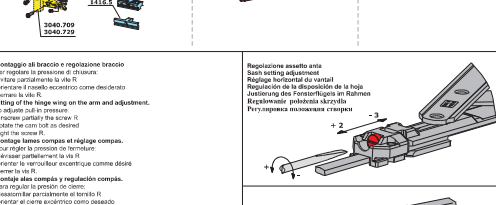

3040.709/729

Ribanta 4

3150.20

Ribanta 4