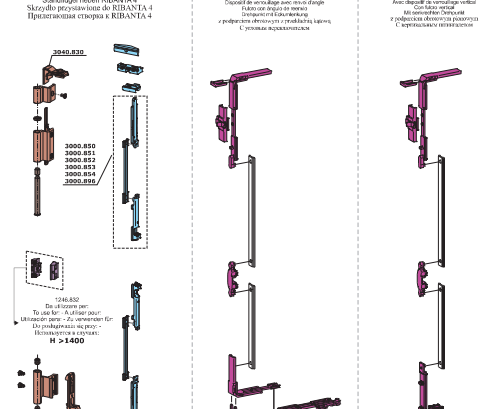

3040.709/729

Ribanta 4

3150.20

Ribanta 4