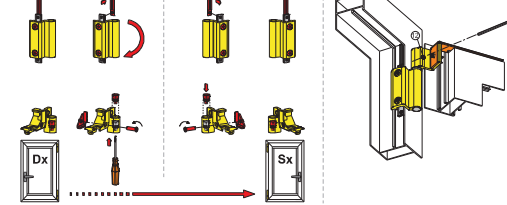

3040.709/729