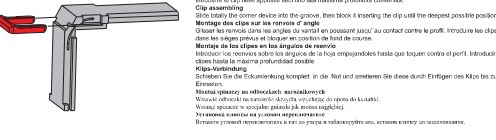

Ribanta 4

Designazione	Emcromesi	Martellini	Cromosens	Pignones	Martillos	Gestriegel	Knebelgriff	Кланса	Замашки	Pignas
3040.723	1	1	1	1	1	1	1	1	1	1
3040.724	1	1	1	1	1	1	1	1	1	1
3040.725	1	1	1	1	1	1	1	1	1	1
3040.726	1	1	1	1	1	1	1	1	1	1
3040.727	1	1	1	1	1	1	1	1	1	1
3040.728	1	1	1	1	1	1	1	1	1	1
3040.729	1	1	1	1	1	1	1	1	1	1
3040.730	1	1	1	1	1	1	1	1	1	1
3040.731	1	1	1	1	1	1	1	1	1	1
3040.732	1	1	1	1	1	1	1	1	1	1
3040.733	1	1	1	1	1	1	1	1	1	1
3040.734	1	1	1	1	1	1	1	1	1	1
3040.735	1	1	1	1	1	1	1	1	1	1
3040.736	1	1	1	1	1	1	1	1	1	1
3040.737	1	1	1	1	1	1	1	1	1	1
3040.738	1	1	1	1	1	1	1	1	1	1
3040.739	1	1	1	1	1	1	1	1	1	1
3040.740	1	1	1	1	1	1	1	1	1	1
3040.741	1	1	1	1	1	1	1	1	1	1
3040.742	1	1	1	1	1	1	1	1	1	1
3040.743	1	1	1	1	1	1	1	1	1	1
3040.744	1	1	1	1	1	1	1	1	1	1
3040.745	1	1	1	1	1	1	1	1	1	1
3040.746	1	1	1	1	1	1	1	1	1	1
3040.747	1	1	1	1	1	1	1	1	1	1
3040.748	1	1	1	1	1	1	1	1	1	1
3040.749	1	1	1	1	1	1	1	1	1	1
3040.750	1	1	1	1	1	1	1	1	1	1
3040.751	1	1	1	1	1	1	1	1	1	1
3040.752	1	1	1	1	1	1	1	1	1	1
3040.753	1	1	1	1	1	1	1	1	1	1
3040.754	1	1	1	1	1	1	1	1	1	1
3040.755	1	1	1	1	1	1	1	1	1	1
3040.756	1	1	1	1	1	1	1	1	1	1
3040.757	1	1	1	1	1	1	1	1	1	1
3040.758	1	1	1	1	1	1	1	1	1	1
3040.759	1	1	1	1	1	1	1	1	1	1
3040.760	1	1	1	1	1	1	1	1	1	1
3040.761	1	1	1	1	1	1	1	1	1	1
3040.762	1	1	1	1	1	1	1	1	1	1
3040.763	1	1	1	1	1	1	1	1	1	1
3040.764	1	1	1	1	1	1	1	1	1	1
3040.765	1	1	1	1	1	1	1	1	1	1
3040.766	1	1	1	1	1	1	1	1	1	1
3040.767	1	1	1	1	1	1	1	1	1	1
3040.768	1	1	1	1	1	1	1	1	1	1
3040.769	1	1	1	1	1	1	1	1	1	1
3040.770	1	1	1	1	1	1	1	1	1	1
3040.771	1	1	1	1	1	1	1	1	1	1
3040.772	1	1	1	1	1	1	1	1	1	1
3040.773	1	1	1	1	1	1	1	1	1	1
3040.774	1	1	1	1	1	1	1	1	1	1
3040.775	1	1	1	1	1	1	1	1	1	1
3040.776	1	1	1	1	1	1	1	1	1	1
3040.777	1	1	1	1	1	1	1	1	1	1
3040.778	1	1	1	1	1	1	1	1	1	1
3040.779	1	1	1	1	1	1	1	1	1	1
3040.780	1	1	1	1	1	1	1	1	1	1
3040.781	1	1	1	1	1	1	1	1	1	1
3040.782	1	1	1	1	1	1	1	1	1	1
3040.783	1	1	1	1	1	1	1	1	1	1
3040.784	1	1	1	1	1	1	1	1	1	1
3040.785	1	1	1	1	1	1	1	1	1	1
3040.786	1	1	1	1	1	1	1	1	1	1
3040.787	1	1	1	1	1	1	1	1	1	1
3040.788	1	1	1	1	1	1	1	1	1	1
3040.789	1	1	1	1	1	1	1	1	1	1
3040.790	1	1	1	1	1	1	1	1	1	1
3040.791	1	1	1	1	1	1	1	1	1	1
3040.792	1	1	1	1	1	1	1	1	1	1
3040.793	1	1	1	1	1	1	1	1	1	1
3040.794	1	1	1	1	1	1	1	1	1	1
3040.795	1	1	1	1	1	1	1	1	1	1
3040.796	1	1	1	1	1	1	1	1	1	1
3040.797	1	1	1	1	1	1	1	1	1	1
3040.798	1	1	1	1	1	1	1	1	1	1
3040.799	1	1	1	1	1	1	1	1	1	1
3040.800	1	1	1	1	1	1	1	1	1	1
3040.801	1	1	1	1	1	1	1	1	1	1
3040.802	1	1	1	1	1	1	1	1	1	1
3040.803	1	1	1	1	1	1	1	1	1	1
3040.804	1	1	1	1	1	1	1	1	1	1
3040.805	1	1	1	1	1	1	1	1	1	1
3040.806	1	1	1	1	1	1	1	1	1	1
3040.807	1	1	1	1	1	1	1	1	1	1
3040.808	1	1	1	1	1	1	1	1	1	1
3040.809	1	1	1	1	1	1	1	1	1	1
3040.810	1	1	1	1	1	1	1	1	1	1
3040.811	1	1	1	1	1	1	1	1	1	1
3040.812	1	1	1	1	1	1	1	1	1	1
3040.813	1	1	1	1	1	1	1	1	1	1
3040.814	1	1	1	1	1	1	1	1	1	1
3040.815	1	1	1	1	1	1	1	1	1	1
3040.816	1	1	1	1	1	1	1	1	1	1
3040.817	1	1	1	1	1	1	1	1	1	1
3040.818	1	1	1	1	1	1	1	1	1	1
3040.819	1	1	1	1	1	1	1	1	1	1
3040.820	1	1	1	1	1	1	1	1	1	1
3040.821	1	1	1	1	1	1	1	1	1	1
3040.822	1	1	1	1	1	1	1	1	1	1
3040.823	1	1	1	1	1	1	1	1	1	1
3040.824	1	1	1	1	1	1	1	1	1	1
3040.825	1	1	1	1	1	1	1	1	1	1
3040.826	1	1	1	1	1	1	1	1	1	1
3040.827	1	1	1	1	1	1	1	1	1	1
3040.828	1	1	1	1	1	1	1	1	1	1
3040.829	1	1	1	1	1	1	1	1	1	1
3040.830	1	1	1	1	1	1	1	1	1	1
3040.831	1	1	1	1	1	1	1	1	1	1