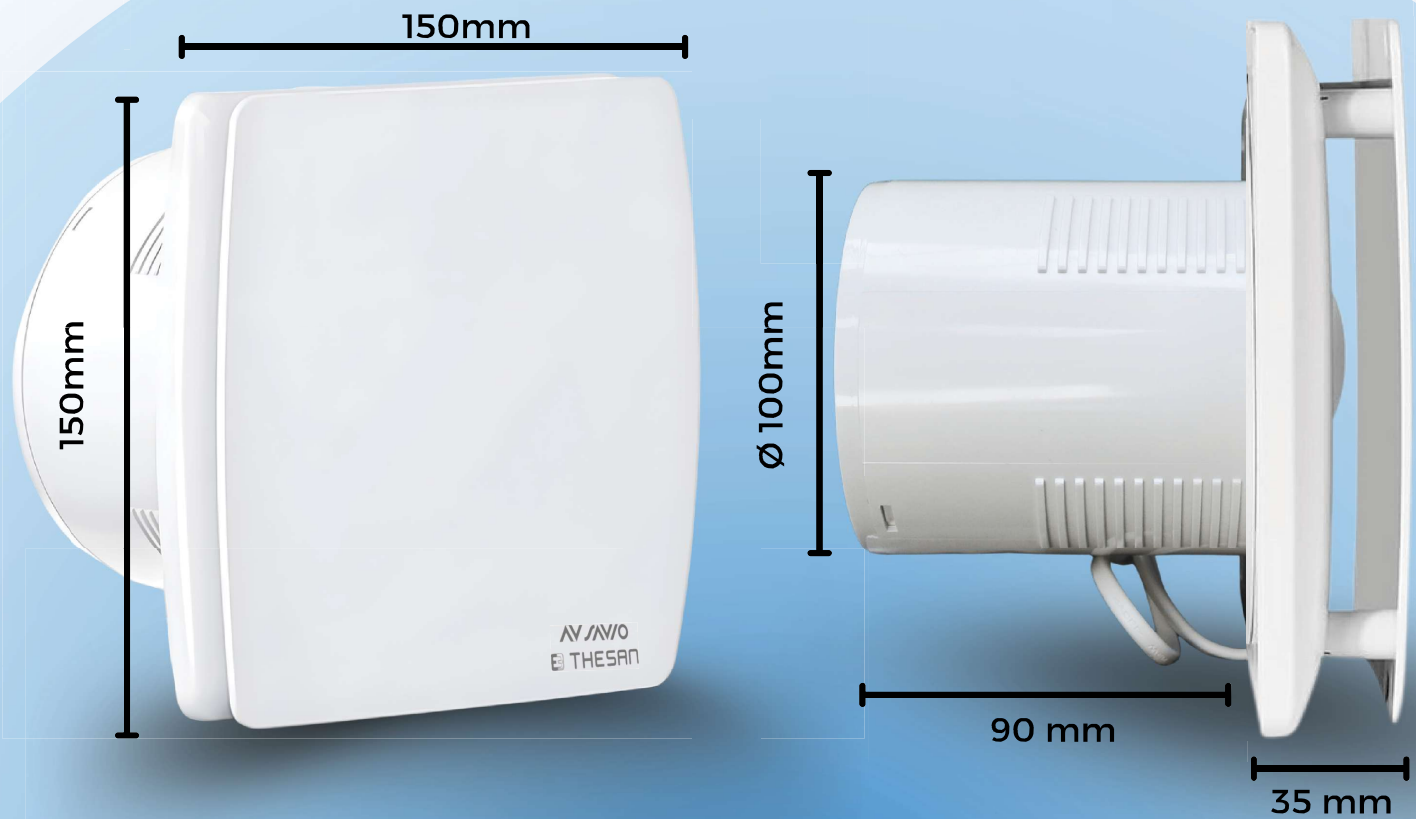

AVSIVO
THESAN

PERFORMANCE E DIMENSIONI

- Voltaggio: 110V / 60Hz
- Potenza: 12W
- Rumore: 34db
- Portata d'aria: 95m³/h
- Diametro: 100mm

ESTRATTORE AIRCARE

I dettagli che fanno la differenza

Speciali ali
anti-ritorno

Collegamento rapido

Estrae odori e umidità
in modo efficace

Ventola potente
e silenziosa

SENZA L'ESTRATTORE AIRCARE

CON L'ESTRATTORE AIRCARE

Elimina l'umidità

Elimina gli odori

Installabile sul muro

Installabile sulla finestra