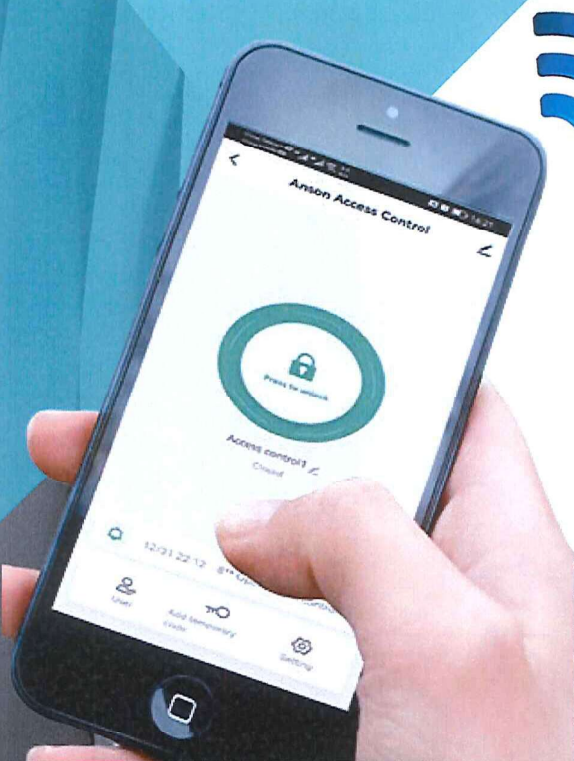

CDVI
Security to Access

LTB20PWIFI

CONTROLLO ACCESSI PER B&B
GESTIONE LOCALE E REMOTA VIA SMARTPHONE

Referenza LTB20PWIFI

Controllo Accessi
Tastiera + Lettore + Biometrico

LTB20PWIFI (Tastiera + Lettore + biometrico)

CONTROLLO ACCESSI - WIFI GESTIONE DA LOCALE & REMOTO

Caratteristiche Tecniche:

In PVC e Alluminio
Tastiera Touch Retro-illuminata.
Compatta ed elegante
1 relè 12V/1A
Montaggio a parete
Elettronica a bordo terminale
isolata da vernice protettiva.
Gestione fino a 1000 codici utenti.
Gestione fino a 1000 badges
Lettore badge 125Khz & 13,56Mhz
Distanza di lettura da 3 a 8cm
Anti-tamper e stato porta
Comunicazione TCP/IP solo Wi-Fi

Applicazioni:

- Gestione fino a 1 Porta
- Esempio: Bed & Breakfast,
Uffici, RSA

Caratteristiche Tecniche:

4 modalità per aprire la porta:
1 Smartphone da remoto/locale
2 solo codice
3 solo badge
4 codice + badge
5 Biometrico
Gestione periodo e fasce orarie di abilitazione
Gestione serratura, Pulsante d'uscita,
Campanello di chiamata.
Segnalazione acustica e luminosa.
LED di stato Rosso e Verde
Dimensioni(L x W x D):150 x 44 x 22mm.
Alimentazione:12 Vdc
Assorbimento: <500mA.
Temperatura: -20°C - 60°C
Protezione: IP67