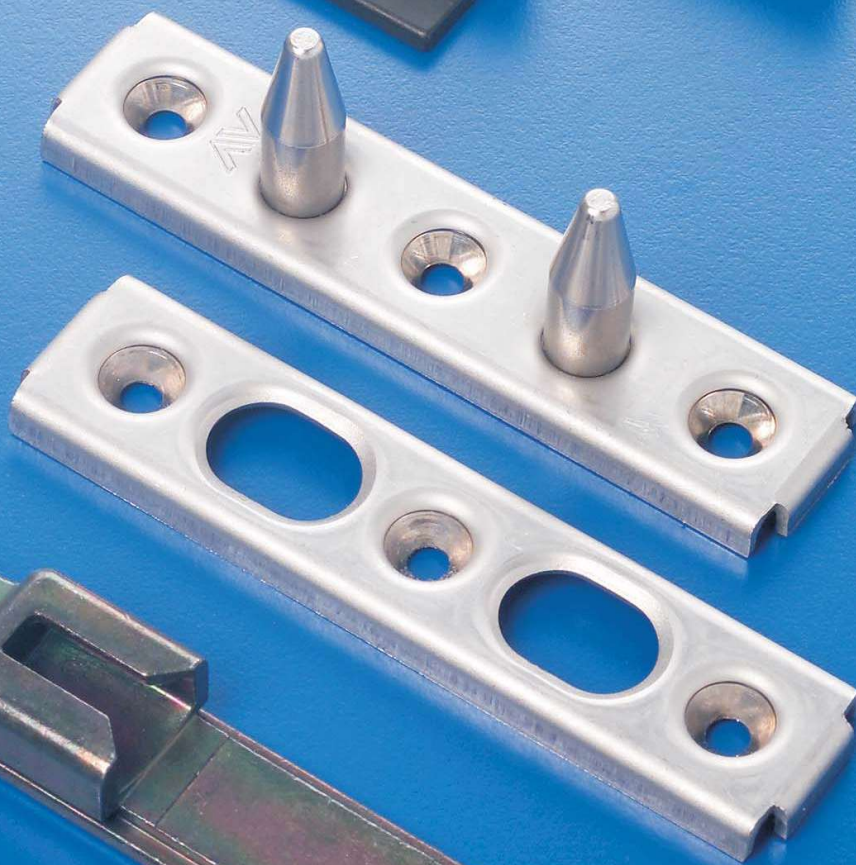

ROSTRI

ROSTRI ANTIEFFRAZIONE
Rostri MORDE per profili porte
Rostri per profili finestre

I 03/2004

AV SAVIO

La sicurezza dei rostri antieffrazione SAVIO

SICURI

Adatti sia per aperture verso l'interno che verso l'esterno, garantiscono un'elevata sicurezza contro i tentativi di effrazione.

GAMMA COMPLETA

Disponibili in alluminio, zama, acciaio zincato, acciaio inox, con kit e spessori che ne permettono l'inserimento in una vasta gamma di profili per porte e per finestre.

ROBUSTI E RAPIDI DA APPLICARE

Resistenti allo strappo, applicabili semplicemente a contrasto oppure applicandoli all'interno delle cave dei profili. La resistenza è garantita dalla solidità di fissaggio dell'elemento sui profili.

Rostri antieffrazione MORDE : la nuova soluzione per la sicurezza