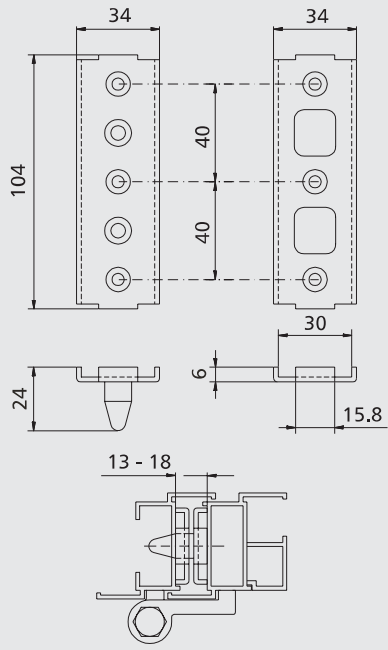

ROSTRI

Rostranti antieffrazione				
Art.	Descrizione	Pz.	Finiture	
1459	(brevettato) MORDE Rostro antieffrazione per porte ambidestro in acciaio zincato, 6 viti TS Ø 4,8x13 in acciaio zincato. <i>Per profili ad aste interne.</i>	40		
1459.1	(brevettato) MORDE Rostro antieffrazione per porte ambidestro in alluminio, 6 viti TS Ø 4,2x13 in acciaio zincato nero.	50	NE	
1459.2	(brevettato) MORDE Rostro antieffrazione per porte ambidestro in alluminio, 6 viti TS Ø 4,2x13 in acciaio zincato nero.	50	NE	
1459.800	Spessore in alluminio per art. 1459.1. <i>Per profili porta.</i>	100	NE	
1459.3	MORDE Rostro antieffrazione per porte ambidestro in acciaio inox, 6 viti TS Ø 4,8x16 in acciaio inox. <i>Per profili porta.</i>	40		
1459.801	Kit di fissaggio per art. 1459.3 composto da 6 viti TS M5x16 in acciaio inox e 6 inserti filettati M5 in acciaio zincato bianco.	40		
1246.835	Rostro antieffrazione per finestre con cave telaio da 13,5x16,5 e 14x18, ambidestro in zama zincata nera, 2 viti TS M5x18 in acciaio inox 304 (autoformanti), 2 boccole Ø 6-Ø 8 mm in nylon.	40		
1246.838	Rostro antieffrazione per finestre con cave telaio da 10x14,3, 12x15 e 12,5x16,5, ambidestro in zama zincata nera, 2 viti TS M5x18 in acciaio inox 304 (autoformanti), 2 boccole Ø 6-Ø 8 mm in nylon.	40		

NEW!

1459

1459.1 - 1459.2 - 1459.800

1459.3

Articolo	A mm
1459.1	20-22,5
1459.2	18-19,5
1459.1+1459.800	23-25,5
1459.1+2 pz. 1459.800	26-28

1459.801

1246.835 - 1246.838

A	B	1246.835	1246.838
13,5	16,5		
14	18		
10	14,3		
12	15		
12,5	16,5		