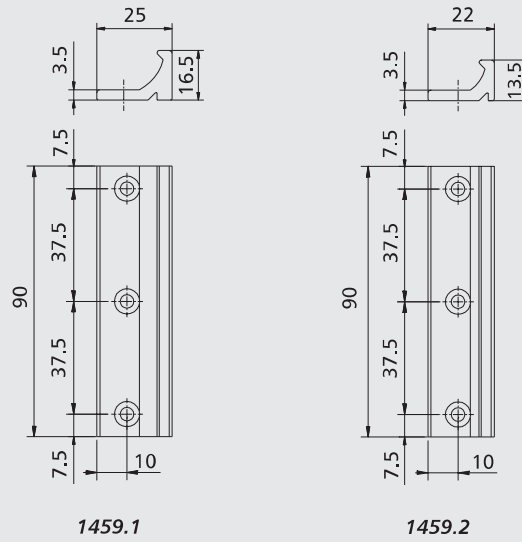

ROSTRI

Rostranti antieffrazione				
Art.	Descrizione	Pz.	Finiture	
1459	(brevettato) MORDE Rostro antieffrazione per porte ambidestro in acciaio zincato, 6 viti TS Ø 4,8x13 in acciaio zincato. <i>Per profili ad aste interne.</i>	40		
1459.1	(brevettato) MORDE Rostro antieffrazione per porte ambidestro in alluminio, 6 viti TS Ø 4,2x13 in acciaio zincato nero.	50	NE	
1459.2	(brevettato) MORDE Rostro antieffrazione per porte ambidestro in alluminio, 6 viti TS Ø 4,2x13 in acciaio zincato nero.	50	NE	
1459.800	Spessore in alluminio per art. 1459.1. <i>Per profili porta.</i>	100	NE	
1459.3	MORDE Rostro antieffrazione per porte ambidestro in acciaio inox, 6 viti TS Ø 4,8x16 in acciaio inox. <i>Per profili porta.</i>	40		
1459.801	Kit di fissaggio per art. 1459.3 composto da 6 viti TS M5x16 in acciaio inox e 6 inserti filettati M5 in acciaio zincato bianco.	40		
1246.835	Rostro antieffrazione per finestre con cave telaio da 13,5x16,5 e 14x18, ambidestro in zama zincata nera, 2 viti TS M5x18 in acciaio inox 304 (autoformanti), 2 boccole Ø 6-Ø 8 mm in nylon.	40		
1246.838	Rostro antieffrazione per finestre con cave telaio da 10x14,3, 12x15 e 12,5x16,5, ambidestro in zama zincata nera, 2 viti TS M5x18 in acciaio inox 304 (autoformanti), 2 boccole Ø 6-Ø 8 mm in nylon.	40		

NEW!

1459

1459.1 - 1459.2 - 1459.800

1459.3

Articolo	A mm
1459.1	20-22,5
1459.2	18-19,5
1459.1+1459.800	23-25,5
1459.1+2 pz. 1459.800	26-28

1459.801

1246.835 - 1246.838

A	B	1246.835	1246.838
13,5	16,5		
14	18		
10	14,3		
12	15		
12,5	16,5		