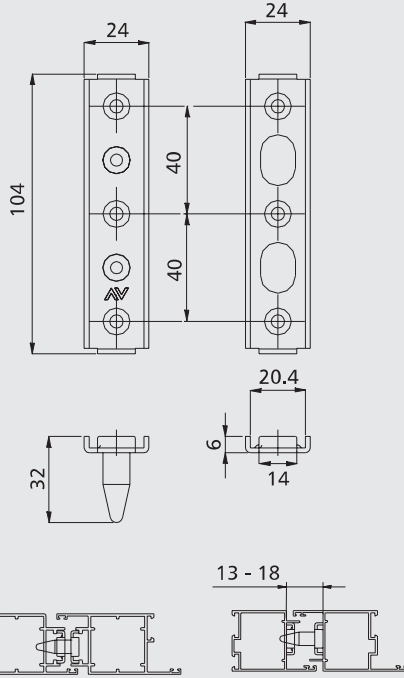

ROSTRI

Rostranti antieffrazione				
Art.	Descrizione	Pz.	Finiture	
1459	(brevettato) MORDE Rostro antieffrazione per porte ambidestro in acciaio zincato, 6 viti TS Ø 4,8x13 in acciaio zincato. <i>Per profili ad aste interne.</i>	40		
1459.1	(brevettato) MORDE Rostro antieffrazione per porte ambidestro in alluminio, 6 viti TS Ø 4,2x13 in acciaio zincato nero.	50	NE	
1459.2	(brevettato) MORDE Rostro antieffrazione per porte ambidestro in alluminio, 6 viti TS Ø 4,2x13 in acciaio zincato nero.	50	NE	
1459.800	Spessore in alluminio per art. 1459.1. <i>Per profili porta.</i>	100	NE	
1459.3	MORDE Rostro antieffrazione per porte ambidestro in acciaio inox, 6 viti TS Ø 4,8x16 in acciaio inox. <i>Per profili porta.</i>	40		
1459.801	Kit di fissaggio per art. 1459.3 composto da 6 viti TS M5x16 in acciaio inox e 6 inserti filettati M5 in acciaio zincato bianco.	40		
1246.835	Rostro antieffrazione per finestre con cave telaio da 13,5x16,5 e 14x18, ambidestro in zama zincata nera, 2 viti TS M5x18 in acciaio inox 304 (autoformanti), 2 boccole Ø 6-Ø 8 mm in nylon.	40		
1246.838	Rostro antieffrazione per finestre con cave telaio da 10x14,3, 12x15 e 12,5x16,5, ambidestro in zama zincata nera, 2 viti TS M5x18 in acciaio inox 304 (autoformanti), 2 boccole Ø 6-Ø 8 mm in nylon.	40		

NEW!

1459

1459.1 - 1459.2 - 1459.800

1459.3

Articolo	A mm
1459.1	20-22,5
1459.2	18-19,5
1459.1+1459.800	23-25,5
1459.1+2 pz. 1459.800	26-28

1459.801

1246.835 - 1246.838

A	B	1246.835	1246.838
13,5	16,5		
14	18		
10	14,3		
12	15		
12,5	16,5		