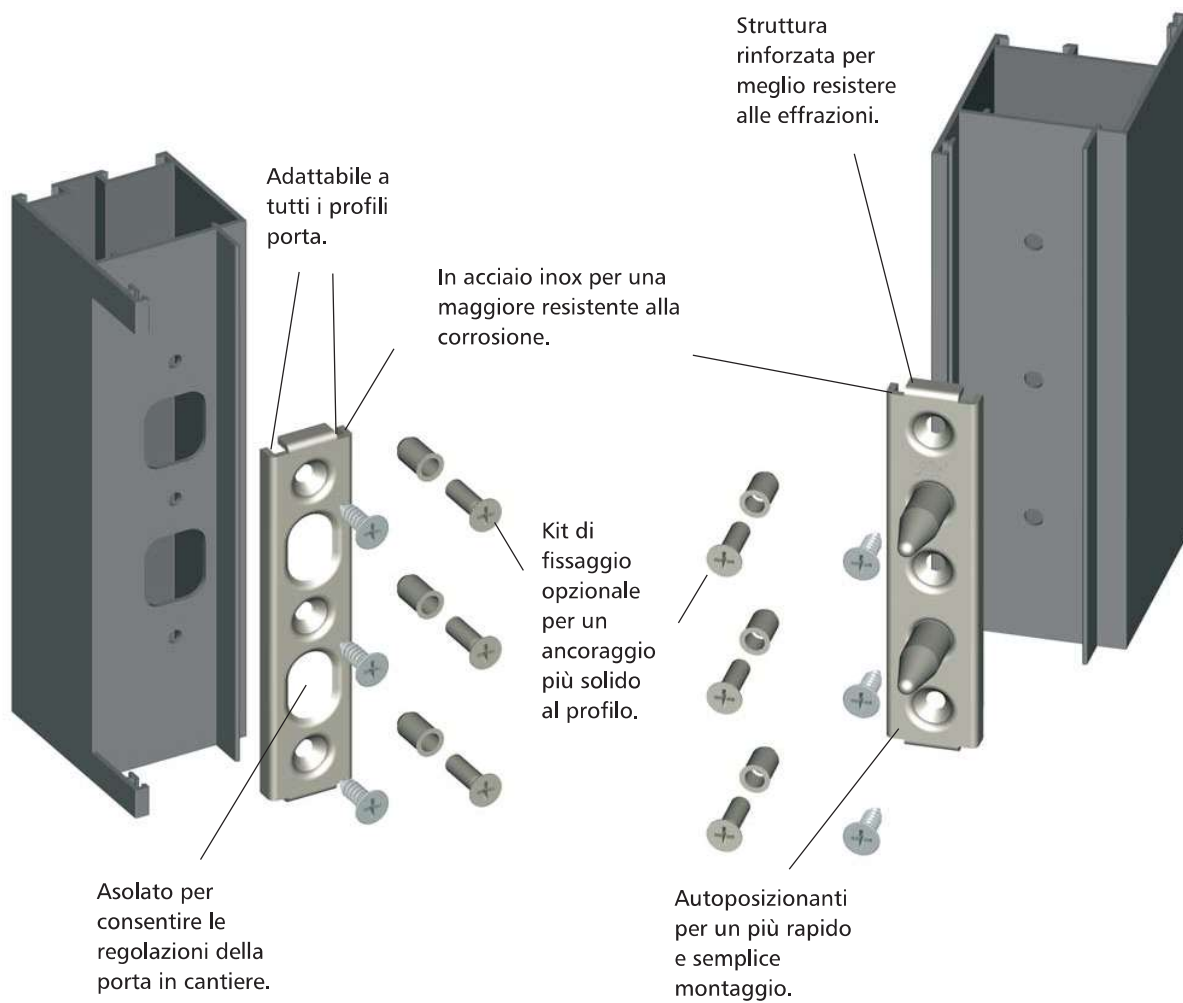

ROSTRI

ROSTRI ANTIEFFRAZIONE
Rostri MORDE per profili porte
Rostri per profili finestre

I 03/2004

AV SAVIO

La sicurezza dei rostri antieffrazione SAVIO

SICURI

Adatti sia per aperture verso l'interno che verso l'esterno, garantiscono un'elevata sicurezza contro i tentativi di effrazione.

GAMMA COMPLETA

Disponibili in alluminio, zama, acciaio zincato, acciaio inox, con kit e spessori che ne permettono l'inserimento in una vasta gamma di profili per porte e per finestre.

ROBUSTI E RAPIDI DA APPLICARE

Resistenti allo strappo, applicabili semplicemente a contrasto oppure applicandoli all'interno delle cave dei profili. La resistenza è garantita dalla solidità di fissaggio dell'elemento sui profili.

Rostri antieffrazione MORDE : la nuova soluzione per la sicurezza