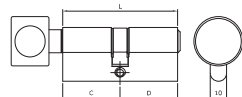

L	C + D	OTTONE		NICHELATO		
		Code	Code	Min. ord.	Confezione multipla	Confezione singola
Lunghezza mm 56	(pomolo 28+28)	888928287..5	888928289..5	1	5	5
Lunghezza mm 60	(pomolo 30+30)	888930307..5	888930309..5	1	5	5
Lunghezza mm 61	(pomolo 28+33)	888928337..5	888928339..5	1	5	5
Lunghezza mm 65	(pomolo 30+35)	888930357..5	888930359..5	1	5	5
Lunghezza mm 70	(pomolo 30+40)	888930407..5	888930409..5	1	5	5
	(pomolo 35+35)	888935357..5	888935359..5	1	5	5
Lunghezza mm 75	(pomolo 30+45)	-	888930459..5	1	5	5
	(pomolo 35+40)	888935407..5	888935409..5	1	5	5
Lunghezza mm 80	(pomolo 30+50)	888930507..5	888930509..5	1	5	5
	(pomolo 35+45)	888935457..5	888935459..5	1	5	5
	(pomolo 40+40)	888940407..5	888940409..5	1	5	5
Lunghezza mm 85	(pomolo 30+55)	888930557..5	888930559..5	1	5	5
	(pomolo 35+50)	888935507..5	888935509..5	1	5	5
	(pomolo 40+45)	-	888940459..5	1	5	5
Lunghezza mm 90	(pomolo 30+60)	888930607..5	888930609..5	1	5	5
	(pomolo 35+55)	888935557..5	888935559..5	1	5	5
	(pomolo 40+50)	888940507..5	888940509..5	1	5	5
	(pomolo 45+45)	888945457..5	888945459..5	1	5	5
Lunghezza mm 95	(pomolo 30+65)	888930657..5	888930659..5	1	-	1
	(pomolo 35+60)	888935607..5	888935609..5	1	-	1
	(pomolo 40+55)	888940557..5	888940559..5	1	-	1
	(pomolo 45+50)	888945507..5	888945509..5	1	-	1
Lunghezza mm 100	(pomolo 30+70)	888930707..5	888930709..5	1	-	1
	(pomolo 35+65)	888935657..5	888935659..5	1	-	1
	(pomolo 40+60)	888940607..5	888940609..5	1	-	1
	(pomolo 45+55)	888945557..5	888945559..5	1	-	1
	(pomolo 50+50)	888950507..5	888950509..5	1	-	1
Lunghezza mm 105	(pomolo 30+75)	888930757..5	888930759..5	1	-	1
	(pomolo 35+70)	-	888935709..5	1	-	1
	(pomolo 40+65)	888940657..5	888940659..5	1	-	1
	(pomolo 45+60)	888945607..5	888945609..5	1	-	1
	(pomolo 50+55)	888950557..5	888950559..5	1	-	1
Lunghezza mm 110	(pomolo 30+80)	888930807..5	888930809..5	1	-	1
	(pomolo 35+75)	888935757..5	888935759..5	1	-	1
	(pomolo 40+70)	888940707..5	888940709..5	1	-	1
	(pomolo 45+65)	888945657..5	888945659..5	1	-	1
	(pomolo 50+60)	888950607..5	888950609..5	1	-	1
	(pomolo 55+55)	888955557..5	888955559..5	1	-	1