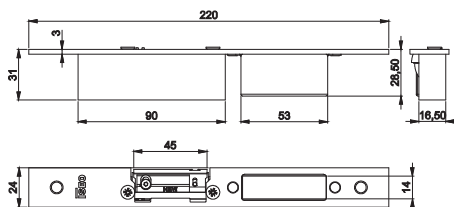

Code

Confezione
singola

Confezione
multipla

Min. ord.

Multiblindo Easy

Scala 1:1

In caso di misura massima superiore è necessario spessorare la contropiastra

Contropiastra chiusa

Regolabile per serratura centrale Multiblindo Easy. In acciaio Inox

Con incontro elettrico a sganciamento solo durante l'impulso elettrico **12Vac 15W**.

Frontale piatto **24x3x220 DIN SX**

033240

10

-

10

Frontale piatto **24x3x220 DIN DX**

033241

10

-

10

Scala 1:1

In caso di misura massima superiore è necessario spessorare la contropiastra

Contropiastra chiusa

Regolabile per serratura centrale Multiblindo Easy. In acciaio Inox

Con incontro elettrico a sganciamento solo durante l'impulso elettrico **12Vac 15W**.

Frontale sagomato **24x6x220 DIN SX**

033242

10

-

10

Frontale sagomato **24x6x220 DIN DX**

033243