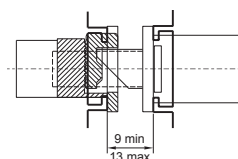

Code

Confezione
singola

Confezione
multipla

Min. ord.

Multiblindo Easy

Scala 1:1

In caso di misura massima superiore è necessario spessorare la contropiastra

Contropiastra chiusa

Regolabile per serratura centrale Multiblindo Easy. In acciaio Inox

Con incontro elettrico a sganciamento solo durante l'impulso elettrico **12Vac 15W**.

Frontale piatto **24x3x220 DIN SX**

033240

10

-

10

Frontale piatto **24x3x220 DIN DX**

033241

10

-

10

Scala 1:1

In caso di misura massima superiore è necessario spessorare la contropiastra

Contropiastra chiusa

Regolabile per serratura centrale Multiblindo Easy. In acciaio Inox