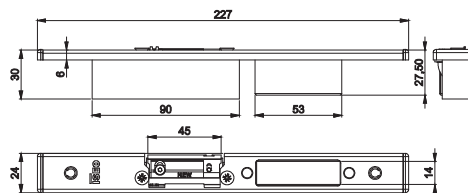

Regolabile per serratura centrale Multiblindo Easy. In acciaio Inox

Con incontro elettrico a sganciamento solo durante l'impulso elettrico **12Vac 15W**.

Frontale piatto **24x3x220 DIN SX**

033240

10

-

10

Frontale piatto **24x3x220 DIN DX**

033241

10

-

10

Scala 1:1

In caso di misura massima superiore è necessario spessorare la contropiastra

Contropiastra chiusa

Regolabile per serratura centrale Multiblindo Easy. In acciaio Inox

Con incontro elettrico a sganciamento solo durante l'impulso elettrico **12Vac 15W**.

Frontale sagomato **24x6x220 DIN SX**

033242

10

-

10

Frontale sagomato **24x6x220 DIN DX**

033243