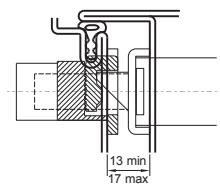

Code

Confezione
singola

Confezione
multipla

Min. ord.

Multiblindo Easy

Scala 1:1

In caso di misura massima superiore è necessario spessorare la contropiastra

Contropiastra chiusa

Regolabile per serratura centrale Multiblindo Easy. In acciaio Inox

Con incontro elettrico a sganciamento solo durante l'impulso elettrico **12Vac 15W**.

Frontale piatto **24x3x220 DIN SX**

033240

10

-

10

Frontale piatto **24x3x220 DIN DX**

033241

10

-

10

Scala 1:1

In caso di misura massima superiore è necessario spessorare la contropiastra

Contropiastra chiusa

Regolabile per serratura centrale Multiblindo Easy. In acciaio Inox

Con incontro elettrico a sganciamento solo durante l'impulso elettrico **12Vac 15W**.

Frontale sagomato **24x6x220 DIN SX**

033242

10

-

10

Frontale sagomato **24x6x220 DIN DX**

033243