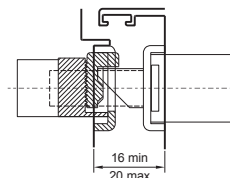

Regolabile per serratura centrale Multiblindo Easy. In acciaio Inox

Con incontro elettrico a sganciamento solo durante l'impulso elettrico **12Vac 15W**.

Frontale piatto **24x3x220 DIN SX**

033240

10

-

10

Frontale piatto **24x3x220 DIN DX**

033241

10

-

10

Scala 1:1

In caso di misura massima superiore è necessario spessorare la contropiastra

Contropiastra chiusa

Regolabile per serratura centrale Multiblindo Easy. In acciaio Inox

Con incontro elettrico a sganciamento solo durante l'impulso elettrico **12Vac 15W**.

Frontale sagomato **24x6x220 DIN SX**

033242

10

-

10

Frontale sagomato **24x6x220 DIN DX**

033243