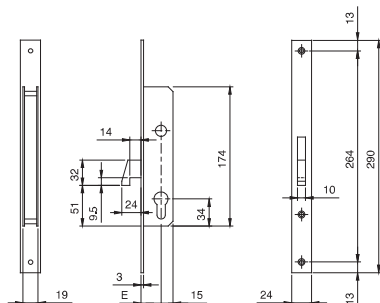

Code

Min. ord.
Confezione
multipla
Confezione
singola

Electa frontale Inox mm 24

Serratura da infilare per montanti, CHIUSURA LATERALE, cilindro a profilo europeo.

Frontale mm **290x24x3** in acciaio INOX.

CATENACCIO a **GANCIO LUCE 14**, mandata da mm 24.

2 ghiera. Coppia spessori sottofrontale. Viti di fissaggio. Foglio istruzioni.

Accessori abbinabili: contropiastre.

Entrata mm 25	781470250	1	10	10
Entrata mm 30	781470300	1	10	10
Entrata mm 35	781470350	1	10	10

Serratura da infilare per montanti, CHIUSURA LATERALE, cilindro a profilo europeo.

Frontale mm **290x24x3** in acciaio INOX.

CATENACCIO a **GANCIO LUCE 14**, mandata da mm 24.

SCROCCO A "FILO" FRONTALE REVERSIBILE E REGOLABILE da 10 a 15 mm separato.

Richiamo scrocco con chiave o QUADRO MANIGLIA mm 8.

2 ghiera. Coppia spessori sottofrontale. Viti di fissaggio. Foglio istruzioni.

Accessori abbinabili: contropiastre.

Entrata mm 25	781570250	1	10	10
Entrata mm 30	781570300	1	10	10
Entrata mm 35	781570350	1	10	10