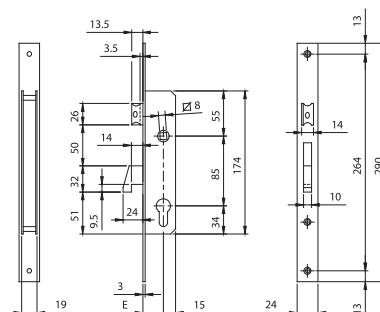

Code

Min. ord.
Confezione
multipla
Confezione
singola

Electa frontale Inox mm 24

Serratura da infilare per montanti, CHIUSURA LATERALE, cilindro a profilo europeo.

Frontale mm **290x24x3** in acciaio INOX.

CATENACCIO a **GANCIO LUCE 14**, mandata da mm 24.

2 ghiera. Coppia spessori sottofrontale. Viti di fissaggio. Foglio istruzioni.

Accessori abbinabili: contropiastre.

Entrata mm 25	781470250	1	10	10
Entrata mm 30	781470300	1	10	10
Entrata mm 35	781470350	1	10	10

Serratura da infilare per montanti, CHIUSURA LATERALE, cilindro a profilo europeo.

Frontale mm **290x24x3** in acciaio INOX.

CATENACCIO a **GANCIO LUCE 14**, mandata da mm 24.

SCROCCO A "FILO" FRONTALE REVERSIBILE E REGOLABILE da 10 a 15 mm separato.

Richiamo scrocco con chiave o QUADRO MANIGLIA mm 8.

2 ghiera. Coppia spessori sottofrontale. Viti di fissaggio. Foglio istruzioni.

Accessori abbinabili: contropiastre.

Entrata mm 25	781570250	1	10	10
Entrata mm 30	781570300	1	10	10
Entrata mm 35	781570350	1	10	10