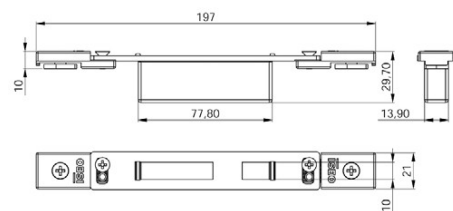

Camera europea

Contropiastra chiusa

REGOLABILE PER DEVIATORI

PERFORMA. Frontale piatto **22x197**

regolabile in verticale con piastrine filettate

e in orizzontale ± 9 mm

In acciaio verniciato NERO

038721 10 - 10

In acciaio Inox

038731 10 - 10