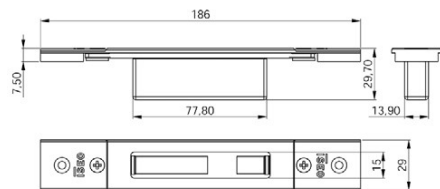

Profili porta

Contropiastra chiusa

REGOLABILE PER DEVIATORI

PERFORMA. Frontale piatto **29x186**

regolabile in verticale da 7 a 12 mm

e in orizzontale ± 2mm

In acciaio verniciato NERO

038720 10 - 10

In acciaio Inox

038730 10 - 10