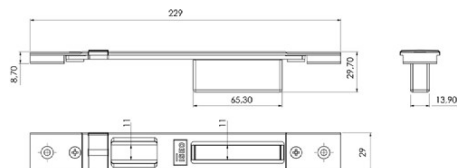

Contropiastra chiusa

REGOLABILE PER SERRATURA CENTRALE

PERFORMA ELETTRICA E MECCANICA, tutte le versioni.

Frontale piatto **29x229**

Regolabile in verticale da 7 a 12 mm e in orizzontale $\pm$ mm 2.

In acciaio verniciato NERO

In acciaio Inox

Profili porta

038630	10	- 10
038640	10	- 10