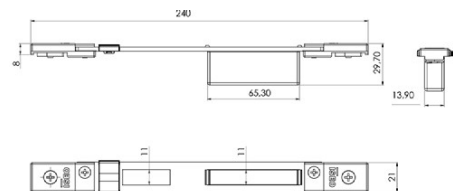

Contropiastra chiusa

REGOLABILE PER SERRATURA CENTRALE

PERFORMA ELETTRICA E MECCANICA, tutte le versioni.

Frontale piatto **21x240**

Regolabile in verticale con piastrelle filettate e in orizzontale $\pm$ mm 9.

In acciaio verniciato NERO

In acciaio Inox

Camera europea

038631	10	- 10
038641	10	- 10