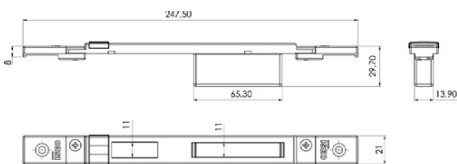

Contropiastra chiusa

REGOLABILE PER SERRATURA CENTRALE

PERFORMA ELETTRICA E MECCANICA, tutte le versioni.

In zama verniciata NERA. Frontale piatto **21x247,5**

regolabile in orizzontale ± 9 mm

038633 10 - 10