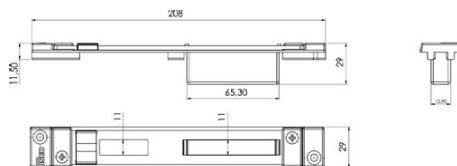

Sistema "erre"

Contropiastra chiusa

REGOLABILE PER SERRATURA CENTRALE

PERFORMA ELETTRICA E MECCANICA, tutte le versioni.

Frontale piatto **29x208** regolabile in orizzontale ± 13 mm

In acciaio verniciato NERO

038634 10 - 10

In acciaio Inox

038644 10 - 10