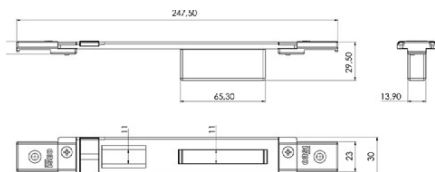

ALCOA alubind / R 40 RÉVERSIBLE 1 Anta / R 40 RÉVERSIBLE 2 Ante
R 40 Sormonto 1 Anta / R 40 Sormonto 2 Ante
R 50 Sormonto 1 Anta / R 50 Sormonto 2 Ante
R 50 Tt Sormonto 1 Anta / R 50 Tt Sormonto 2 Ante
R 60 Tt Complanare
ALCO all.Co 5 RÉVERSIBLE / All.Co 5 Sormonto / Ites P4 Sormonto
ALU-K n 45 RÉVERSIBLE
ESA giuntall Porta
FRESIA global 41 Complanare / Global 41 Sormonto
Global 48 Complanare / Global 48 Sormonto / Global 70 Taglio Termico
METRA nuovo Nc 50 Sormonto 1 Anta / Nuovo Nc 50 Sormonto 2 Ante
New Tecnew Tec 50 Porta Sormonto / New Tec 52 Tt Porta Sormonto
New Tec 60 Tt Porta Sormonto / New Tec 68 Tt Porta Sormonto
PASSERINI ekip 50 Sormonto 1 Anta / Ekip 50 Sormonto 2 Ante

Contropiastra chiusa

REGOLABILE PER SERRATURA CENTRALE

PERFORMA ELETTRICA E MECCANICA, tutte le versioni.

In zama verniciata NERA. Frontale piatto **30x247,5**

regolabile in orizzontale ± 9 mm

038632 10 - 10