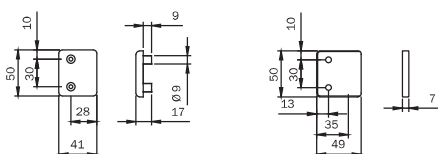

Code
Confezione
singola
Confezione
multipla
Min. ord.

Belvedere

Kit accessori per montaggio su porte vetro spessore max 12 mm. **PER COPPIA PUNTALI VERTICALI SERIE "Bolt"**.
Placche finitura PVD, guarnizioni, viti di fissaggio. Istruzioni.

Abbinabili a: maniglioni antipanico serie IDEA Bolt - Push Bolt 943* - 945*

94100586 1 - 1

Kit accessori per montaggio su porte a vetro spessore max 12 mm. **PER INCONTRO
LATERALE E VERTICALE SUPERIORE**. Placche finitura PVD, guarnizioni, viti di fissaggio. Istruzioni.

Abbinabili a: incontri 9410010* - 9410011*

94100596 1 - 1

Kit accessori per montaggio su porte a vetro spessore max 12 mm. **PER INCONTRO REGOLABILE
SUPERIORE SERIE "Bolt"**. Placche finitura PVD, guarnizioni, viti di fissaggio. Istruzioni.