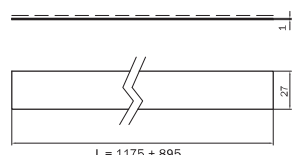

Kit profili mascheratura aste per montaggio su porte a vetro

94100616 1 - 1