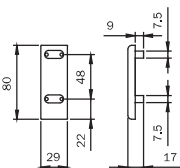

Code
Confezione
singola
Confezione
multipla
Min. ord.

Belvedere

Kit accessori per montaggio su porte vetro spessore max 12 mm. **PER COPPIA PUNTALI VERTICALI SERIE "Bolt"**.
Placche finitura PVD, guarnizioni, viti di fissaggio. Istruzioni.

Abbinabili a: maniglioni antipanico serie IDEA Bolt - Push Bolt 943* - 945*

94100586 1 - 1

Kit accessori per montaggio su porte a vetro spessore max 12 mm. **PER INCONTRO
LATERALE E VERTICALE SUPERIORE**. Placche finitura PVD, guarnizioni, viti di fissaggio. Istruzioni.

Abbinabili a: incontri 9410010* - 9410011*

94100596 1 - 1

Kit accessori per montaggio su porte a vetro spessore max 12 mm. **PER INCONTRO REGOLABILE
SUPERIORE SERIE "Bolt"**. Placche finitura PVD, guarnizioni, viti di fissaggio. Istruzioni.