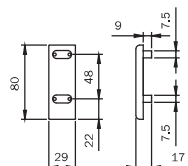

Abbinabili a: maniglioni antipanico serie IDEA Bolt - Push Bolt 943* - 945*

94100586 1 - 1

Kit accessori per montaggio su porte a vetro spessore max 12 mm. **PER INCONTRO
LATERALE E VERTICALE SUPERIORE**. Placche finitura PVD, guarnizioni, viti di fissaggio. Istruzioni.

Abbinabili a: incontri 9410010* - 9410011*

94100596 1 - 1

Kit accessori per montaggio su porte a vetro spessore max 12 mm. **PER INCONTRO REGOLABILE
SUPERIORE SERIE "Bolt"**. Placche finitura PVD, guarnizioni, viti di fissaggio. Istruzioni.

Abbinabili a: maniglioni antipanico serie IDEA Bolt - Push Bolt- Pad Bolt

94100606 1 - 1

Kit accessori per montaggio su porte a vetro vetro spessore max 12 mm. **PER PROLUNGA COPERTURE ASTE**.
Placche finitura PVD, guarnizioni, viti di fissaggio. Dima. Istruzioni.

Abbinabili a: tutti i kit aste e coperture per porte con altezza massima mm 3400

94100636 1 - 1

Kit profili mascheratura aste per montaggio su porte a vetro

94100616 1 - 1