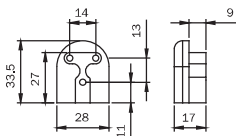

Abbinabili a: maniglioni antipanico serie IDEA Bolt - Push Bolt 943* - 945*

94100586 1 - 1

Kit accessori per montaggio su porte a vetro spessore max 12 mm. **PER INCONTRO
LATERALE E VERTICALE SUPERIORE**. Placche finitura PVD, guarnizioni, viti di fissaggio. Istruzioni.

Abbinabili a: incontri 9410010* - 9410011*

94100596 1 - 1

Kit accessori per montaggio su porte a vetro spessore max 12 mm. **PER INCONTRO REGOLABILE
SUPERIORE SERIE "Bolt"**. Placche finitura PVD, guarnizioni, viti di fissaggio. Istruzioni.