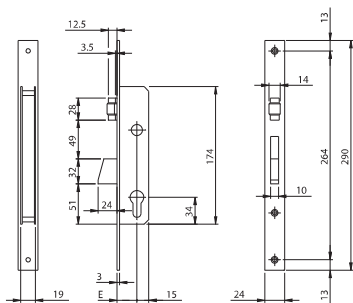

Code

Min. ord.
Confezione
multipla
Confezione
singola

Electa frontale Inox mm 24

Serratura da infilare per montanti, CHIUSURA LATERALE, cilindro a profilo europeo.

Frontale mm **290x24x3** in acciaio INOX. CATENACCIO rotante mandata da mm 24.

SCROCCO REVERSIBILE E REGOLABILE da 10 a 15 mm separato.

Richiamo scrocco con chiave o QUADRO MANIGLIA mm 8. 2 ghiera.

Sottofrontale in nylon. Viti di fissaggio. Foglio istruzioni.

Accessori abbinabili: contropiastre.

Entrata mm 25	781251B	1	10	10
Entrata mm 30	781301B	1	10	10
Entrata mm 35	781351B	1	10	10

Serratura da infilare per montanti, CHIUSURA LATERALE, cilindro a profilo europeo.

Frontale mm **290x24x3** in acciaio INOX.

CATENACCIO rotante mandata da mm 24. **RULLO REGOLABILE.**

2 ghiera. Sottofrontale in nylon. Viti di fissaggio. Foglio istruzioni.

Accessori abbinabili: contropiastre.

Entrata mm 25	781252B	1	10	10
Entrata mm 30	781302B	1	10	10
Entrata mm 35	781352B	1	10	10