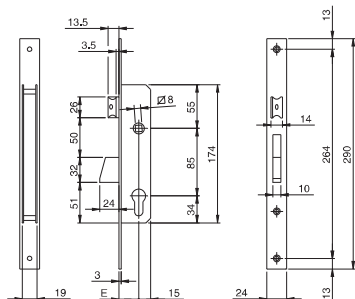

Code

Min. ord.
Confezione
multipla
Confezione
singola

Electa frontale Inox mm 24

Serratura da infilare per montanti, CHIUSURA LATERALE, cilindro a profilo europeo.

Frontale mm **290x24x3** in acciaio INOX. CATENACCIO rotante mandata da mm 24.

SCROCCO REVERSIBILE E REGOLABILE da 10 a 15 mm separato.

Richiamo scrocco con chiave o QUADRO MANIGLIA mm 8. 2 ghiera.

Sottofrontale in nylon. Viti di fissaggio. Foglio istruzioni.

Accessori abbinabili: contropiastre.

Entrata mm 25	781251B	1	10	10
Entrata mm 30	781301B	1	10	10
Entrata mm 35	781351B	1	10	10

Serratura da infilare per montanti, CHIUSURA LATERALE, cilindro a profilo europeo.

Frontale mm **290x24x3** in acciaio INOX.

CATENACCIO rotante mandata da mm 24. **RULLO REGOLABILE.**

2 ghiera. Sottofrontale in nylon. Viti di fissaggio. Foglio istruzioni.

Accessori abbinabili: contropiastre.

Entrata mm 25	781252B	1	10	10
Entrata mm 30	781302B	1	10	10
Entrata mm 35	781352B	1	10	10