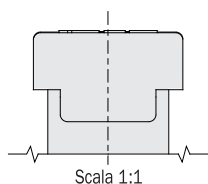

Code

Min. ord.
Confezione
multipla
Confezione
singola

Regolabili chiuse

Contropiastra chiusa regolabile per **SERRATURA SOLO CATENACCI E DEVIATORI** Multiblindo serie 78 - 96 - 98
550 - 551 - 556 - 70 - 71 - 730 - 731 - 736 - 737.
In acciaio verniciato NERO frontale piatto **205x21**
regolabile in orizzontale $\pm$ mm 9.

0387031 10 - 10