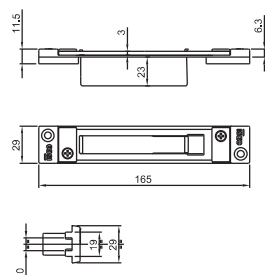

Sistemi "erre"
ALCOA alublind / R 40 Reversibile 1 Ante / R 40 Reversibile 2 Ante
R 40 Sormonto 1 Ante / R 40 Sormonto 2 Ante
R 50 Sormonto 1 Ante / R 50 Sormonto 2 Ante
R 50 Tl Sormonto 1 Ante / R 50 Tl Sormonto 2 Ante
R 60 Tl Complanare

Contropiastra chiusa regolabile per **SERRATURA SOLO CATENACCI E DEVIATORI** Multiblindo serie 78 - 96 - 98
550 - 551 - 556 - 70 - 71 - 730 - 731 - 736 - 737.
In acciaio verniciato NERO frontale piatto **165x29**
regolabile in orizzontale $\pm$ mm 13.

0387041 10 - 10