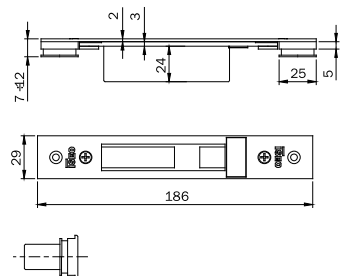

Contropiastra chiusa **REGOLABILE PER DEVIATORI A GANCIO MULTIBLINDO**. In acciaio verniciato NERO
frontale piatto **186x29** regolabile
in verticale da mm 7 a 12 e
in orizzontale $\pm$ mm 2.

038710 10 - 1