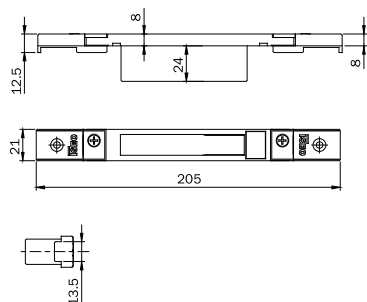

Code

Min. ord.
Confezione
multipla
Confezione
singola

Regolabili chiuse

Contropiastra chiusa regolabile per **SERRATURA SOLO CATENACCI E DEVIATORI** Multiblindo serie 78 - 96 - 98
550 - 551 - 556 - 70 - 71 - 730 - 731 - 736 - 737.
In acciaio verniciato NERO frontale piatto **205x21**
regolabile in orizzontale $\pm$ mm 9.

0387031 10 - 10