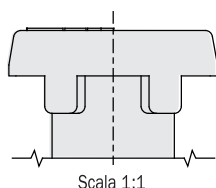

Sistemi "erre"
ALCOA alublind / R 40 Reversibile 1 Ante / R 40 Reversibile 2 Ante
R 40 Sormonto 1 Ante / R 40 Sormonto 2 Ante
R 50 Sormonto 1 Ante / R 50 Sormonto 2 Ante
R 50 Tl Sormonto 1 Ante / R 50 Tl Sormonto 2 Ante
R 60 Tl Complanare

Contropiastra chiusa regolabile per **SERRATURA SOLO CATENACCI E DEVIATORI** Multiblindo serie 78 - 96 - 98
550 - 551 - 556 - 70 - 71 - 730 - 731 - 736 - 737.
In acciaio verniciato NERO frontale piatto **165x29**
regolabile in orizzontale $\pm$ mm 13.

0387041 10 - 10