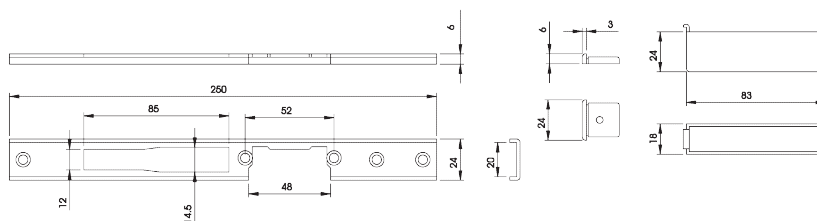

Code

Min. ord.
Confezione
multipla
Confezione
singola

Match Radiale

Contropiastra chiusa **REVERSIBILE**, in acciaio INOX satinato, frontale piatto mm **250x25x3**, per serrature 78*-96*7-96*9-98. Abbinabile a incontri elettrici serie 0400*0 e 0401*0. Con vaschetta nylon.

033190 1 10 10

Contropiastra chiusa **DESTRA**, in acciaio INOX satinato, frontale a U mm **250x24x6**, per serrature 78*-96*7-96*9-98. Abbinabile a incontri elettrici serie 0400*0 e 0401*0. Con tappi e vaschetta nylon.

033194 1 10 10

Contropiastra chiusa **SINISTRA**, in acciaio INOX satinato, frontale a U mm **250x24x6**, per serrature 78*-96*7-96*9-98. Abbinabile a incontri elettrici serie 0400*0 e 0401*0. Con tappi e vaschetta nylon.

033195 1 10 10

Contropiastra **REVERSIBILE** in acciaio INOX satinato, frontale piatto mm **160x25x3**, per serrature solo scrocco. Abbinabile a incontri elettrici serie 0400*0 e 0401*0.

033196 1 10 10