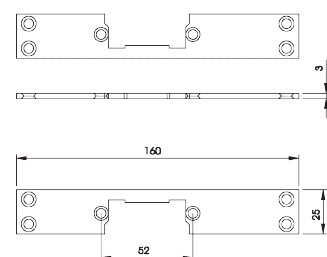

Code

Min. ord.
Confezione
multipla
Confezione
singola

Match Radiale

Contropiastra chiusa **REVERSIBILE**, in acciaio INOX satinato, frontale piatto mm **250x25x3**, per serrature 78*-96*7-96*9-98. Abbinabile a incontri elettrici serie 0400*0 e 0401*0. Con vaschetta nylon.

033190 1 10 10

Contropiastra chiusa **DESTRA**, in acciaio INOX satinato, frontale a U mm **250x24x6**, per serrature 78*-96*7-96*9-98. Abbinabile a incontri elettrici serie 0400*0 e 0401*0. Con tappi e vaschetta nylon.

033194 1 10 10

Contropiastra chiusa **SINISTRA**, in acciaio INOX satinato, frontale a U mm **250x24x6**, per serrature 78*-96*7-96*9-98. Abbinabile a incontri elettrici serie 0400*0 e 0401*0. Con tappi e vaschetta nylon.

033195 1 10 10

Contropiastra **REVERSIBILE** in acciaio INOX satinato, frontale piatto mm **160x25x3**, per serrature solo scrocco. Abbinabile a incontri elettrici serie 0400*0 e 0401*0.

033196 1 10 10