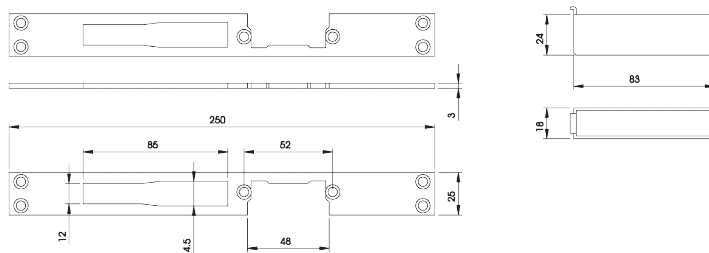

Code

Min. ord.
Confezione
multipla
Confezione
singola

Match Radiale

Contropiastra chiusa **REVERSIBILE**, in acciaio INOX satinato, frontale piatto mm **250x25x3**, per serrature 78*-96*7-96*9-98. Abbinabile a incontri elettrici serie 0400*0 e 0401*0. Con vaschetta nylon.

033190 1 10 10

Contropiastra chiusa **DESTRA**, in acciaio INOX satinato, frontale a U mm **250x24x6**, per serrature 78*-96*7-96*9-98. Abbinabile a incontri elettrici serie 0400*0 e 0401*0. Con tappi e vaschetta nylon.

033194 1 10 10

Contropiastra chiusa **SINISTRA**, in acciaio INOX satinato, frontale a U mm **250x24x6**, per serrature 78*-96*7-96*9-98. Abbinabile a incontri elettrici serie 0400*0 e 0401*0. Con tappi e vaschetta nylon.

033195 1 10 10

Contropiastra **REVERSIBILE** in acciaio INOX satinato, frontale piatto mm **160x25x3**, per serrature solo scrocco. Abbinabile a incontri elettrici serie 0400*0 e 0401*0.

033196 1 10 10