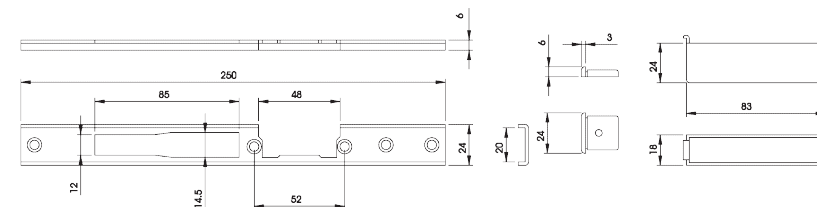

Code

Min. ord.
Confezione
multipla
Confezione
singola

Match Radiale

Contropiastra chiusa **REVERSIBILE**, in acciaio INOX satinato, frontale piatto mm **250x25x3**, per serrature 78*-96*7-96*9-98. Abbinabile a incontri elettrici serie 0400*0 e 0401*0. Con vaschetta nylon.

033190 1 10 10

Contropiastra chiusa **DESTRA**, in acciaio INOX satinato, frontale a U mm **250x24x6**, per serrature 78*-96*7-96*9-98. Abbinabile a incontri elettrici serie 0400*0 e 0401*0. Con tappi e vaschetta nylon.

033194 1 10 10

Contropiastra chiusa **SINISTRA**, in acciaio INOX satinato, frontale a U mm **250x24x6**, per serrature 78*-96*7-96*9-98. Abbinabile a incontri elettrici serie 0400*0 e 0401*0. Con tappi e vaschetta nylon.

033195 1 10 10

Contropiastra **REVERSIBILE** in acciaio INOX satinato, frontale piatto mm **160x25x3**, per serrature solo scrocco. Abbinabile a incontri elettrici serie 0400*0 e 0401*0.

033196 1 10 10