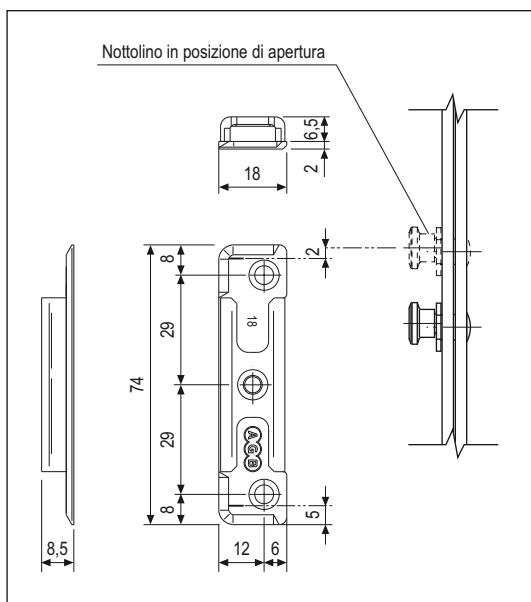

Nottolino a fungo

Aria 12 mm con base piana

Apertura	Tutte
Montaggio	Ad applicare su battuta 8x18 mm, come da figura
Materiale	Acciaio
Fissaggio	3 viti da 3,5x35 almeno
Utilizzo	Per Sicurtop frontale 16 mm. Applicati al montante del telaio o al montante della seconda anta, sono un punto di chiusura per i nottolini di serrature art. F11400.XX.XX.

Specifiche d'ordine

Articolo	Dimensioni mm
A48013.05.22	18x74x8,5