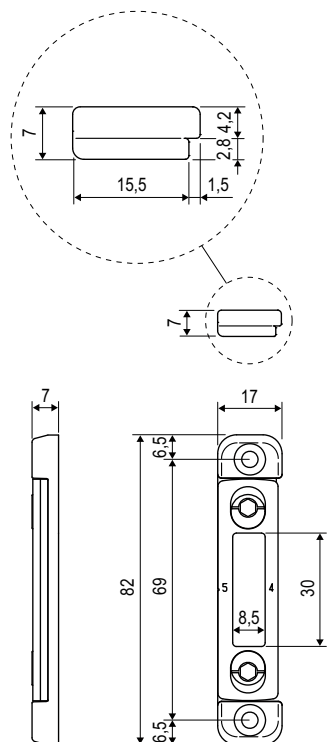

 **Registrabile - Puntale**

Aria 12 mm, Asse 9 a 1 foro

Apertura	Tutte le tipologie a doppia anta
Registrazione	± 1 mm con chiave esagonale da 4 mm
Montaggio	Solo traverso inferiore
Materiale	Cassa in zama + doppio piastrino in acciaio
Fissaggio	2 viti da 4x30
Utilizzo	Per infissi a doppia anta che prevedono l'utilizzo di cremonesi con puntali, sull'anta battente e/o catenacci sull'anta ricevente. Già predisposto con alloggiamento per scalino su traverso alluminio.

Specifiche d'ordine

Articolo	Dimensioni mm
A48010.05.57	17x82x7

Applicazione su soglia in alluminio